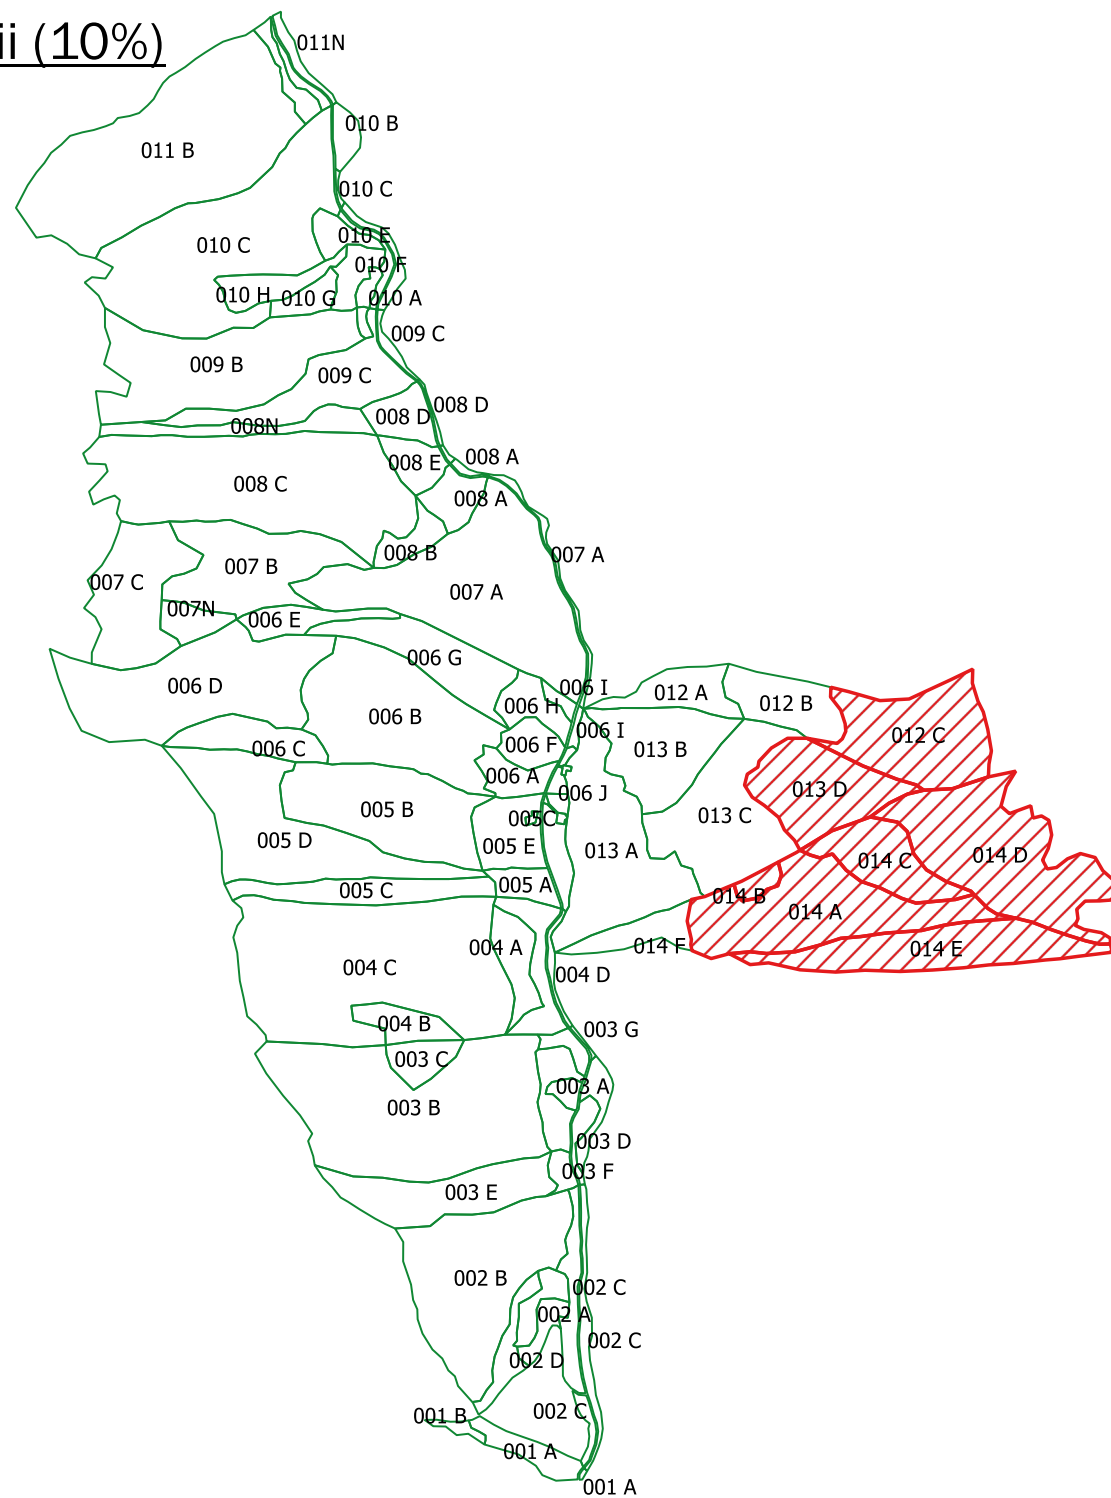

Suprafate destinate conservarii biodiversitatii (10%)

UP I Lesunt

Legenda

 Paduri destinate conservarii Biodiversitatii 10%

Suprafate destinate conservarii biodiversitatii (10%)

UP II Oituz

Legenda

 Paduri destinate conservarii Biodiversitatii 10%

Paduri destinate conservarii biodiversitatii (10%)

UP II Dunnette

Legenda

 Paduri destinate conservarii Biodiversitatii 10%

Paduri destinate conservarii biodiversitatii (10%)

UP III Dealul Lung

Legenda

 Paduri destinate conservarii Biodiversitatii 10%

Suprafete destinate conservarii biodiversitatii (10%)

UP V Nucsoara

Legenda

 Paduri destinate conservarii Biodiversitatii 10%

Suprafete destinate conservarii biodiversitatii (10%)

UP VIII Negras

Legenda

 Paduri destinate conservarii Biodiversitatii 10%