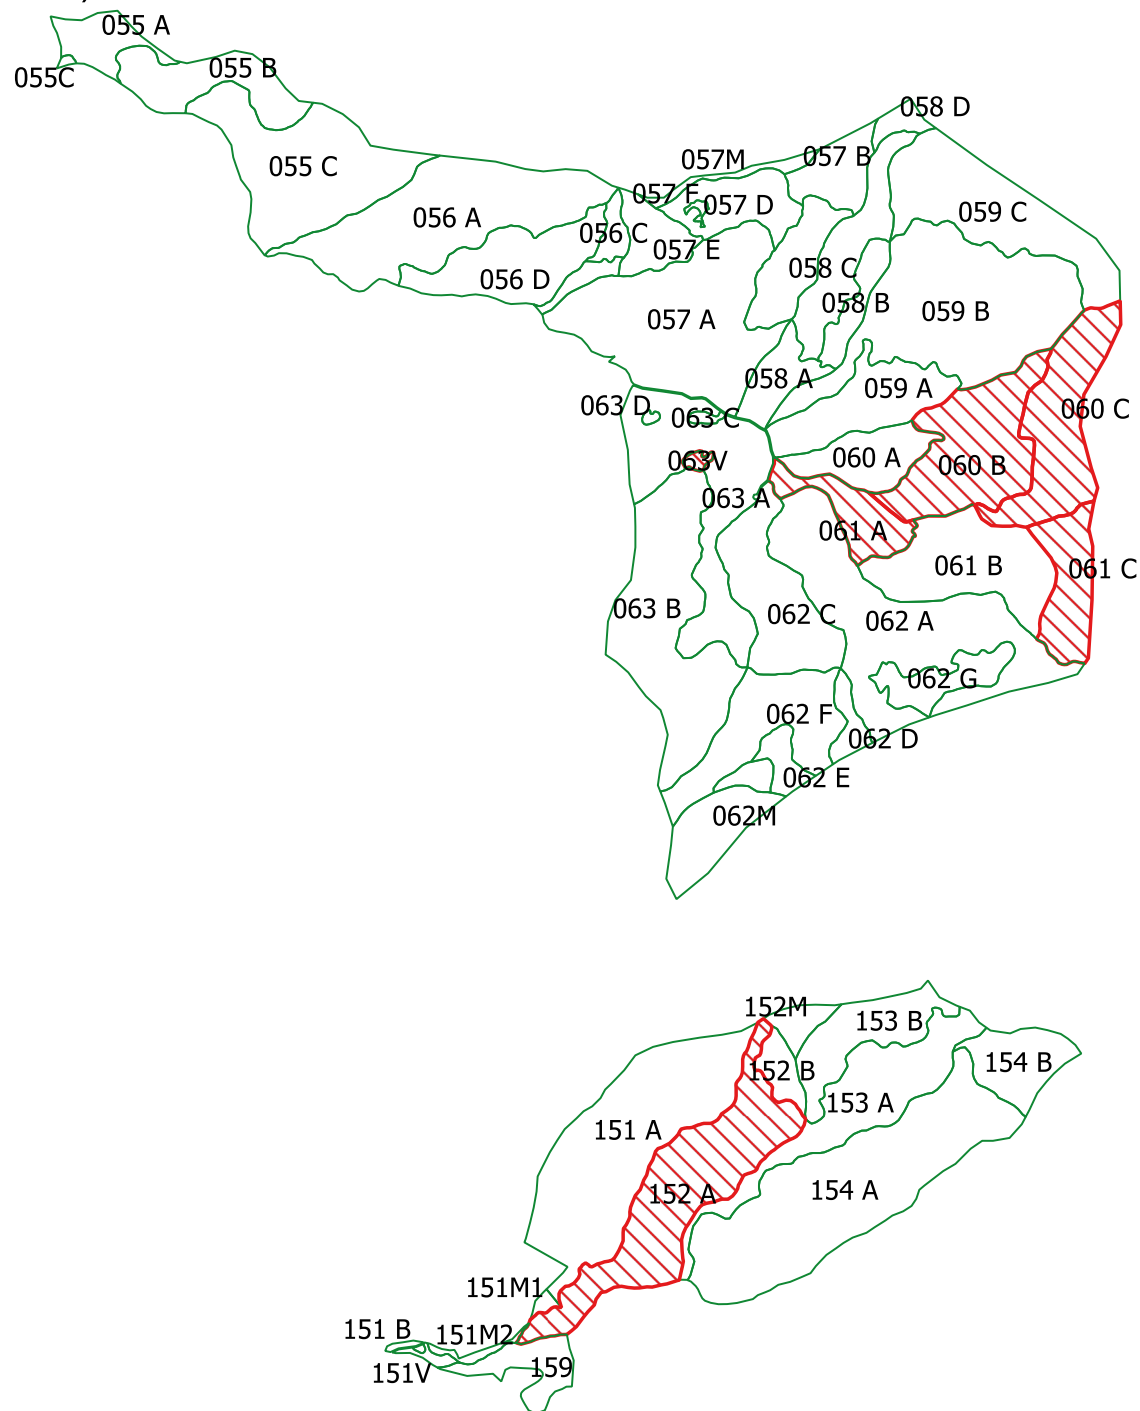

Suprafate destinate conservarii biodiversitatii (10%)

UP I Lesunt

Legenda

 Paduri destinate conservarii Biodiversitatii 10%

Suprafate destinate conservarii biodiversitatii (10%)

UP II Oituz

Legenda

 Paduri destinate conservarii Biodiversitatii 10%

Paduri destinate conservarii biodiversitatii (10%)

UP II Dunnette

Legenda

 Paduri destinate conservarii Biodiversitatii 10%

Paduri destinate conservarii biodiversitatii (10%)

UP III Dealul Lung

Legenda

 Paduri destinate conservarii Biodiversitatii 10%

Suprafete destinate conservarii biodiversitatii (10%)

UP V Nucsoara

Legenda

 Paduri destinate conservarii Biodiversitatii 10%

Suprafete destinate conservarii biodiversitatii (10%)

UP VIII Negras

Legenda

 Paduri destinate conservarii Biodiversitatii 10%

Suprafete destinate conservarii biodiversitatii (10%)

UP IX Tornator

Legenda

 Paduri destinate conservarii Biodiversitatii 10%

Trup Bratei