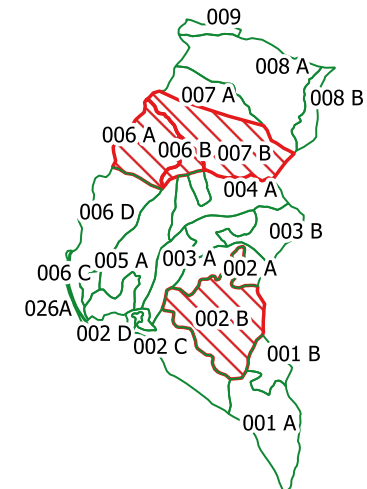

Suprafate destinate conservarii biodiversitatii (10%)

UP I Lesunt

Legenda

 Paduri destinate conservarii Biodiversitatii 10%

Suprafate destinate conservarii biodiversitatii (10%)

UP II Oituz

Legenda

 Paduri destinate conservarii Biodiversitatii 10%

Paduri destinate conservarii biodiversitatii (10%)

UP II Dunnette

Legenda

 Paduri destinate conservarii Biodiversitatii 10%

Paduri destinate conservarii biodiversitatii (10%)

UP III Dealul Lung

Legenda

 Paduri destinate conservarii Biodiversitatii 10%

Suprafete destinate conservarii biodiversitatii (10%)

UP V Nucsoara

Legenda

 Paduri destinate conservarii Biodiversitatii 10%

Suprafete destinate conservarii biodiversitatii (10%)

UP VIII Negras

Legenda

 Paduri destinate conservarii Biodiversitatii 10%