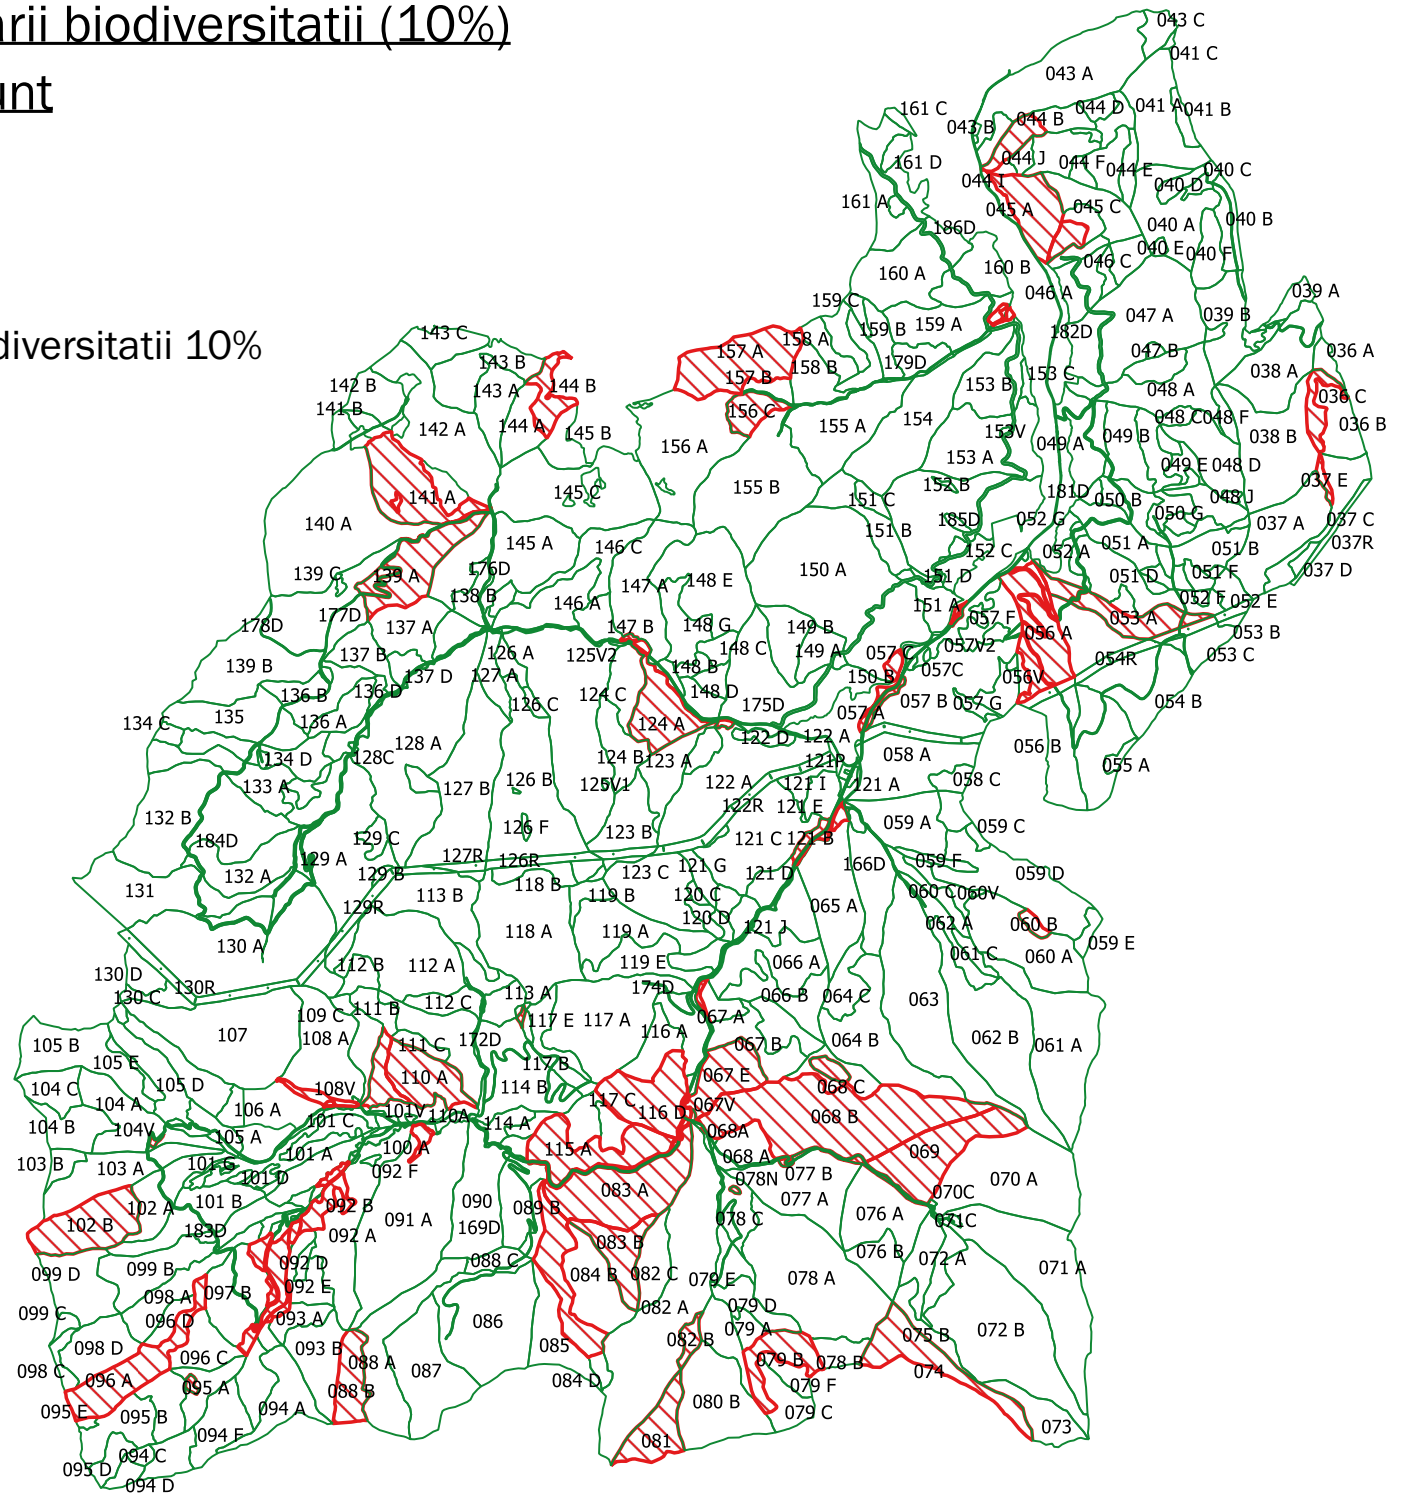

Suprafate destinate conservarii biodiversitatii (10%)

UP I Lesunt

Legenda

 Paduri destinate conservarii Biodiversitatii 10%

Suprafate destinate conservarii biodiversitatii (10%)

UP II Oituz

Legenda

 Paduri destinate conservarii Biodiversitatii 10%

Paduri destinate conservarii biodiversitatii (10%)

UP II Dunnette

Legenda

 Paduri destinate conservarii Biodiversitatii 10%

Paduri destinate conservarii biodiversitatii (10%)

UP III Dealul Lung

Legenda

 Paduri destinate conservarii Biodiversitatii 10%

Suprafete destinate conservarii biodiversitatii (10%)

UP V Nucsoara

Legenda

 Paduri destinate conservarii Biodiversitatii 10%

Suprafete destinate conservarii biodiversitatii (10%)

UP VIII Negras

Legenda

 Paduri destinate conservarii Biodiversitatii 10%

Suprafete destinate conservarii biodiversitatii (10%)

UP IX Tornator

Legenda

 Paduri destinate conservarii Biodiversitatii 10%

Trup Bratei