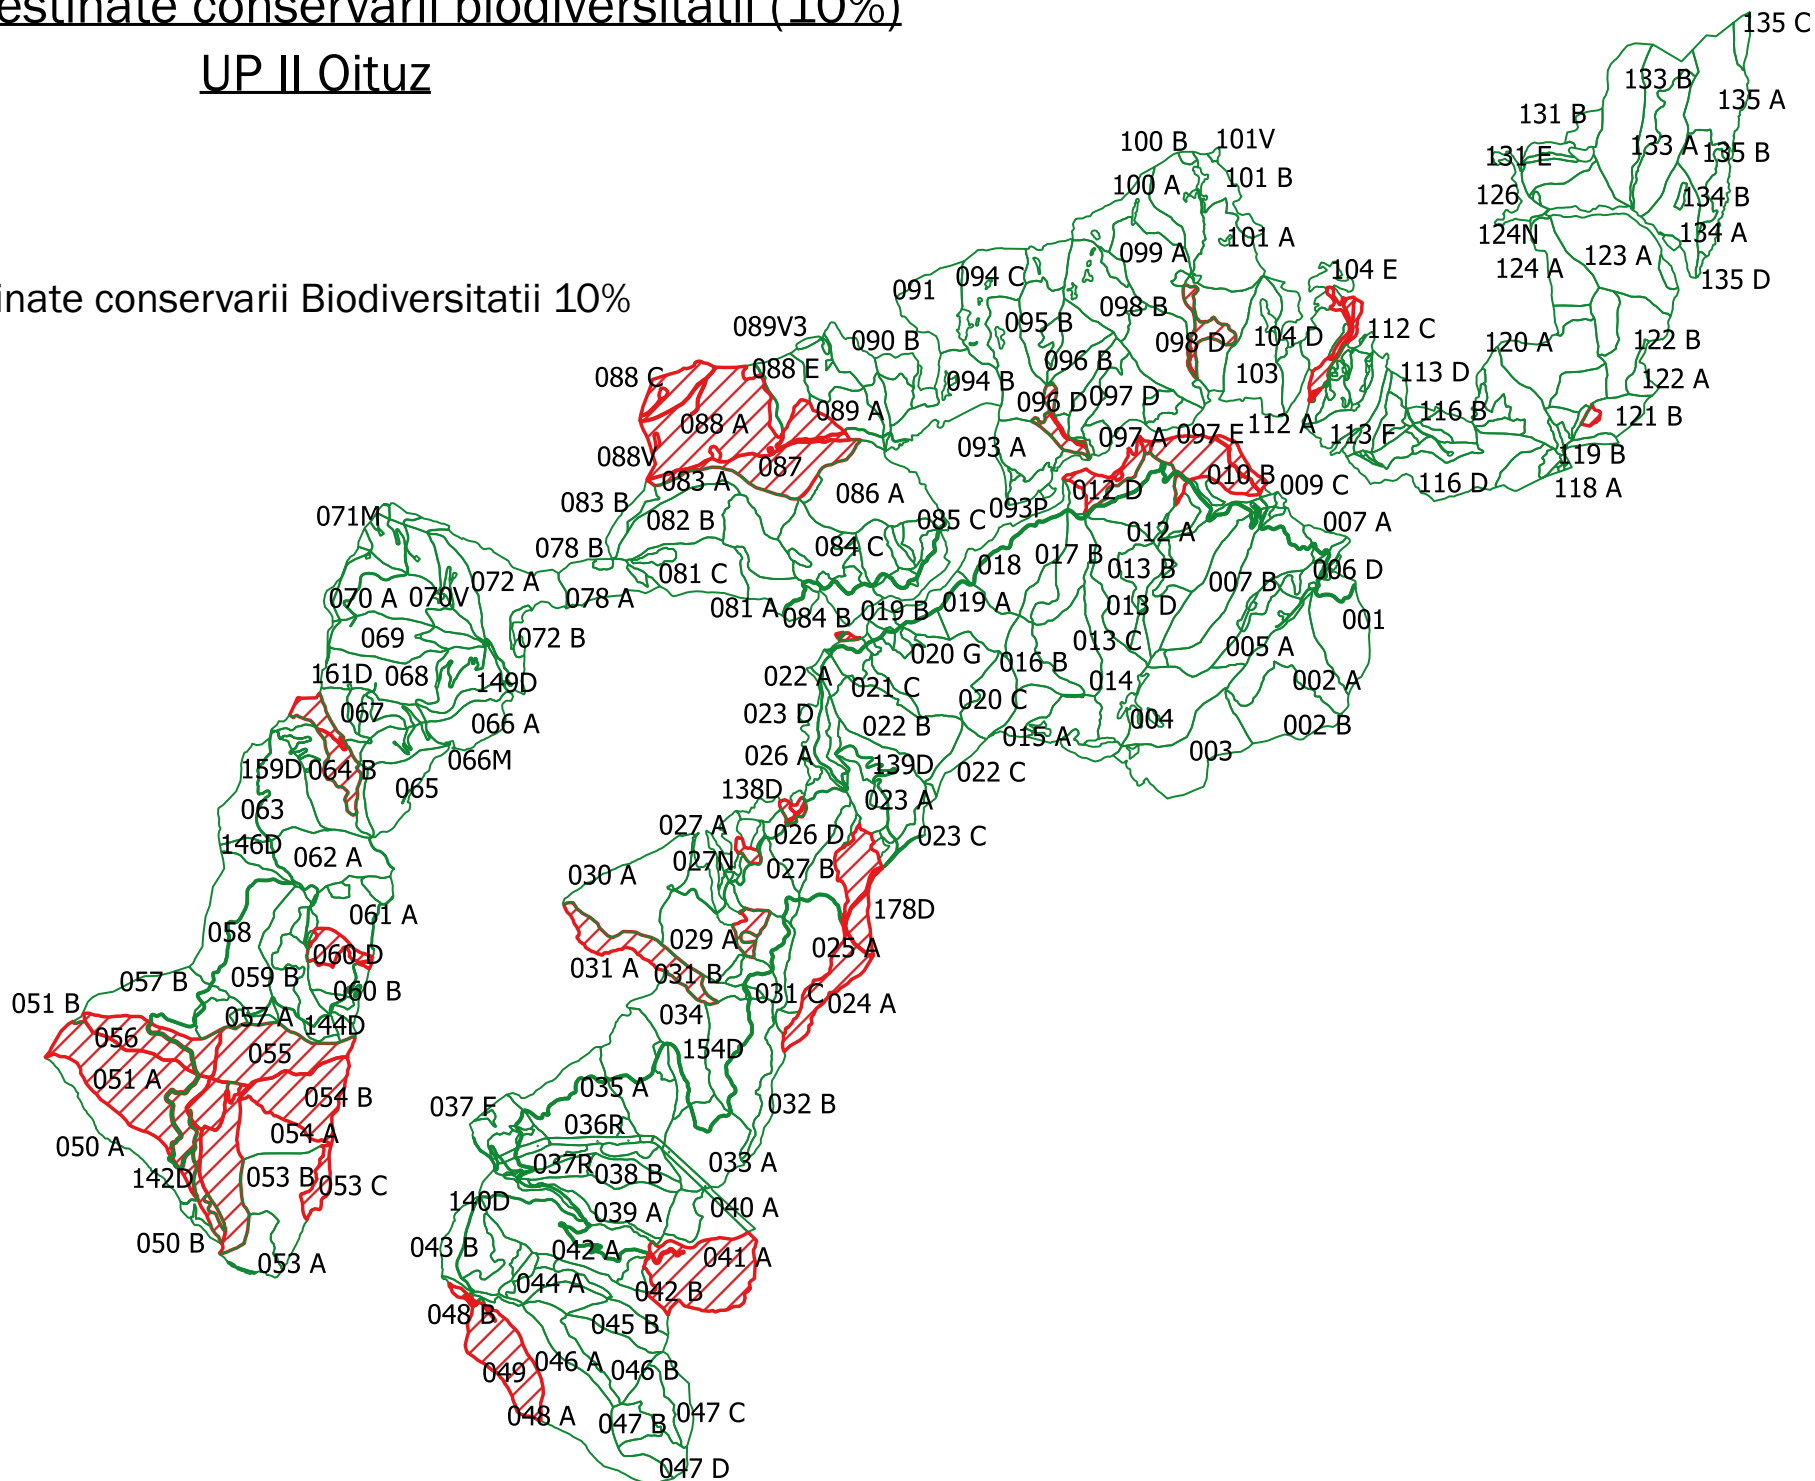

Suprafate destinate conservarii biodiversitatii (10%)

UP I Lesunt

Legenda

 Paduri destinate conservarii Biodiversitatii 10%

Suprafate destinate conservarii biodiversitatii (10%)

UP II Oituz

Legenda

 Paduri destinate conservarii Biodiversitatii 10%

Paduri destinate conservarii biodiversitatii (10%)

UP II Dunnette

Legenda

 Paduri destinate conservarii Biodiversitatii 10%

Paduri destinate conservarii biodiversitatii (10%)

UP III Dealul Lung

Legenda

 Paduri destinate conservarii Biodiversitatii 10%

Suprafete destinate conservarii biodiversitatii (10%)

UP V Nucsoara

Legenda

 Paduri destinate conservarii Biodiversitatii 10%

Suprafete destinate conservarii biodiversitatii (10%)

UP VIII Negras

Legenda

 Paduri destinate conservarii Biodiversitatii 10%

Suprafete destinate conservarii biodiversitatii (10%)

UP IX Tornator

Legenda

 Paduri destinate conservarii Biodiversitatii 10%

Trup Bratei