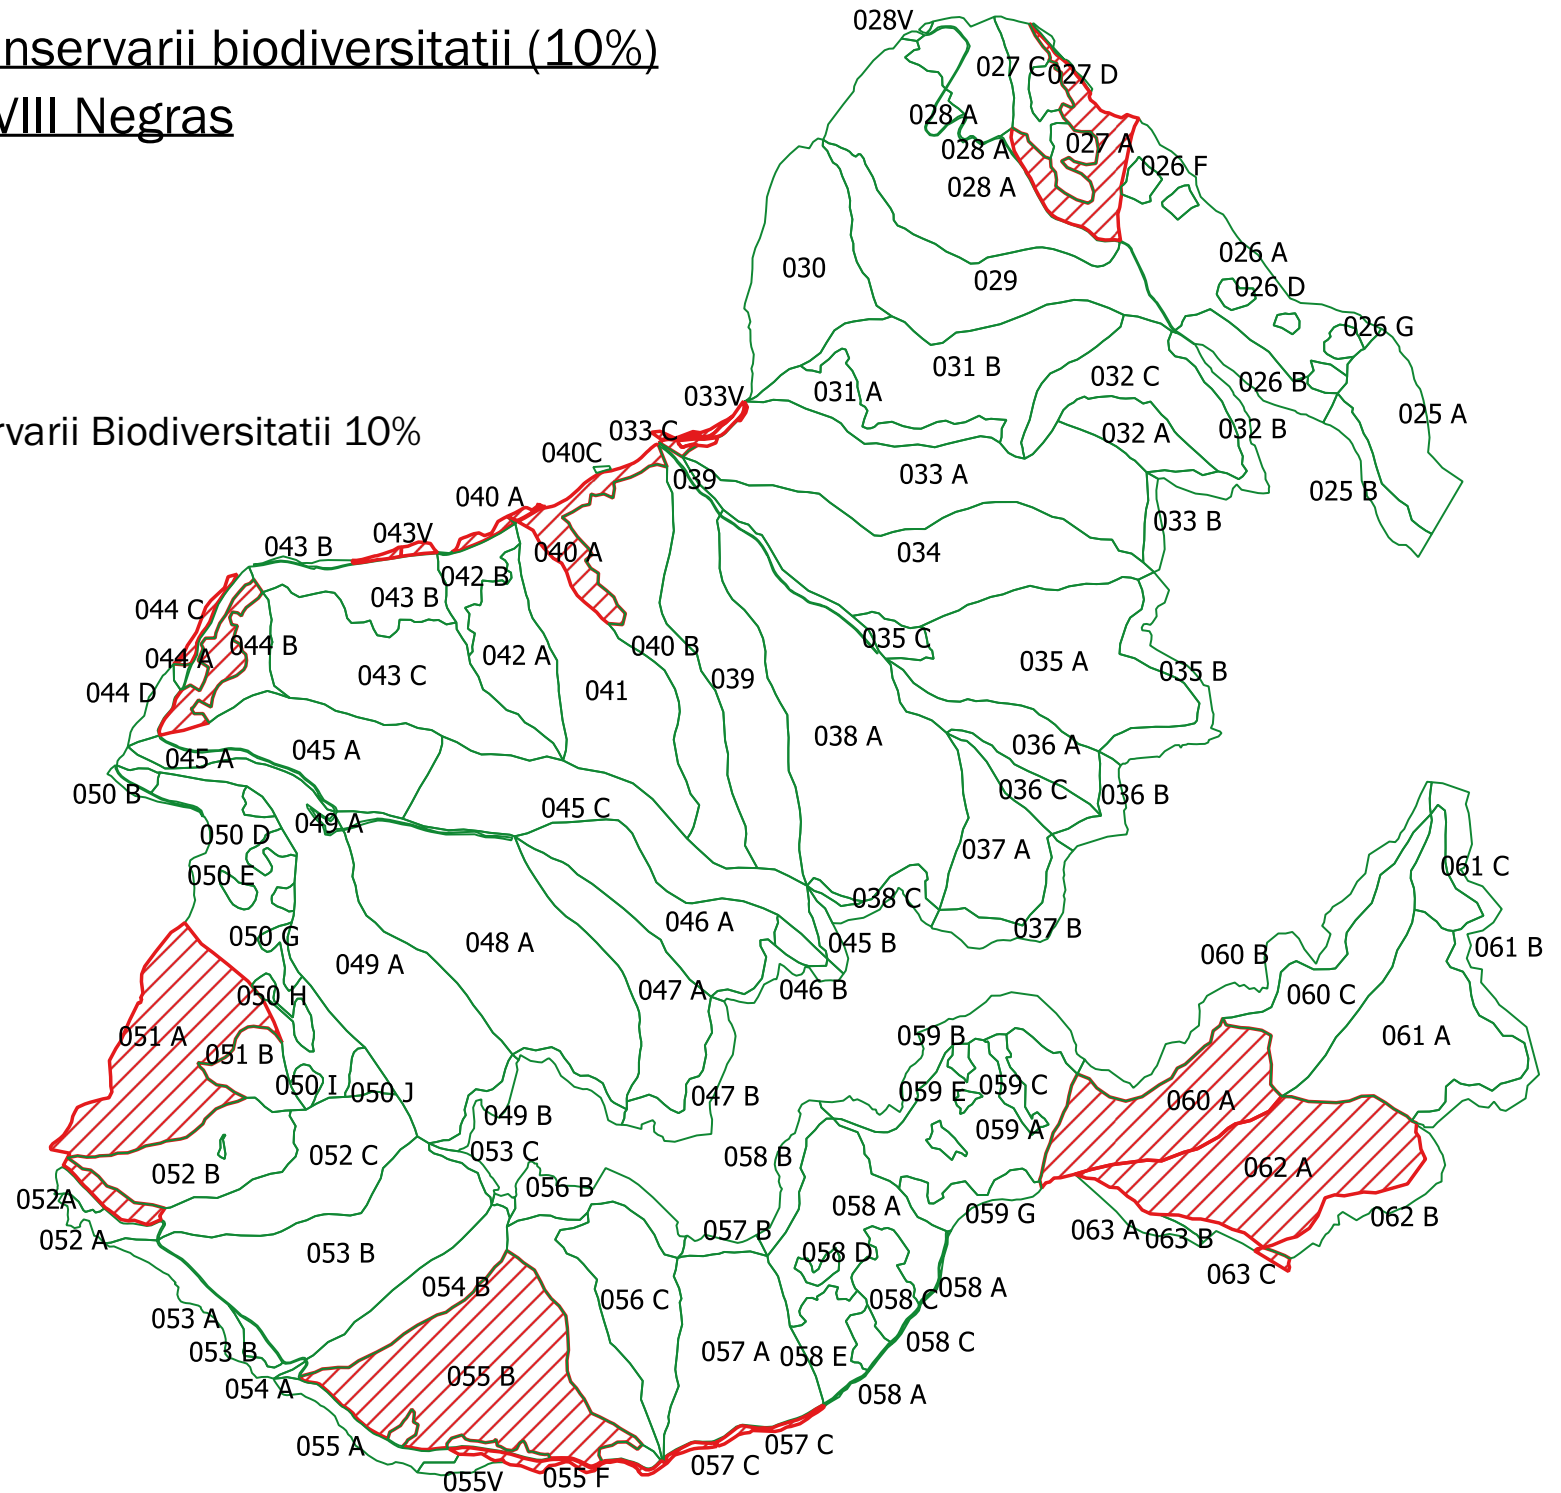

Paduri destinate conservarii biodiversitatii (10%)

UP II Dunnette

Legenda

 Paduri destinate conservarii Biodiversitatii 10%

Paduri destinate conservarii biodiversitatii (10%)

UP III Dealul Lung

Legenda

 Paduri destinate conservarii Biodiversitatii 10%

Suprafete destinate conservarii biodiversitatii (10%)

UP V Nucsoara

Legenda

 Paduri destinate conservarii Biodiversitatii 10%

Suprafete destinate conservarii biodiversitatii (10%)

UP VIII Negras

Legenda

 Paduri destinate conservarii Biodiversitatii 10%