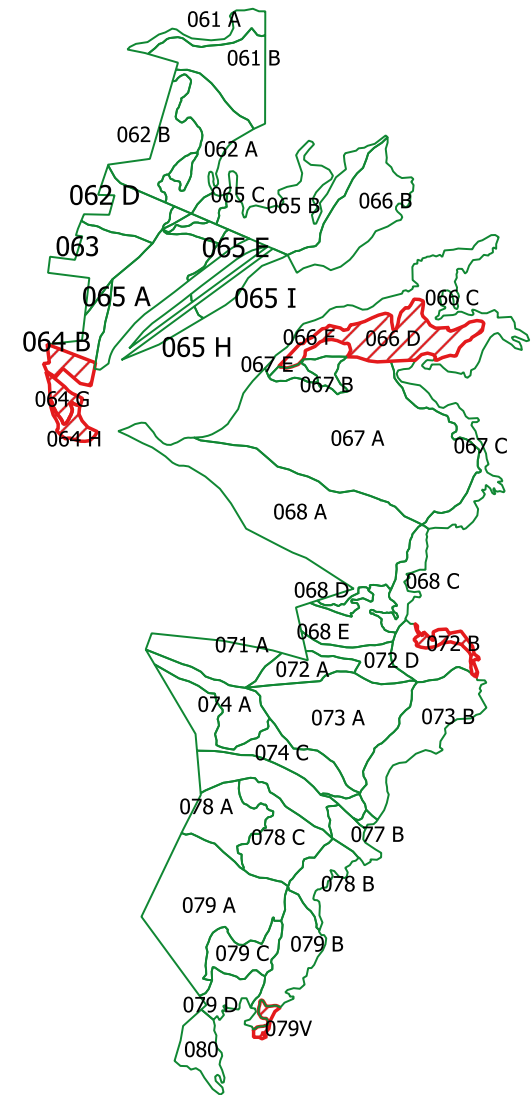

Suprafete destinate conservarii biodiversitatii (10%)

UP IX Tornator

Legenda

Paduri destinate conservarii Biodiversitatii 10%