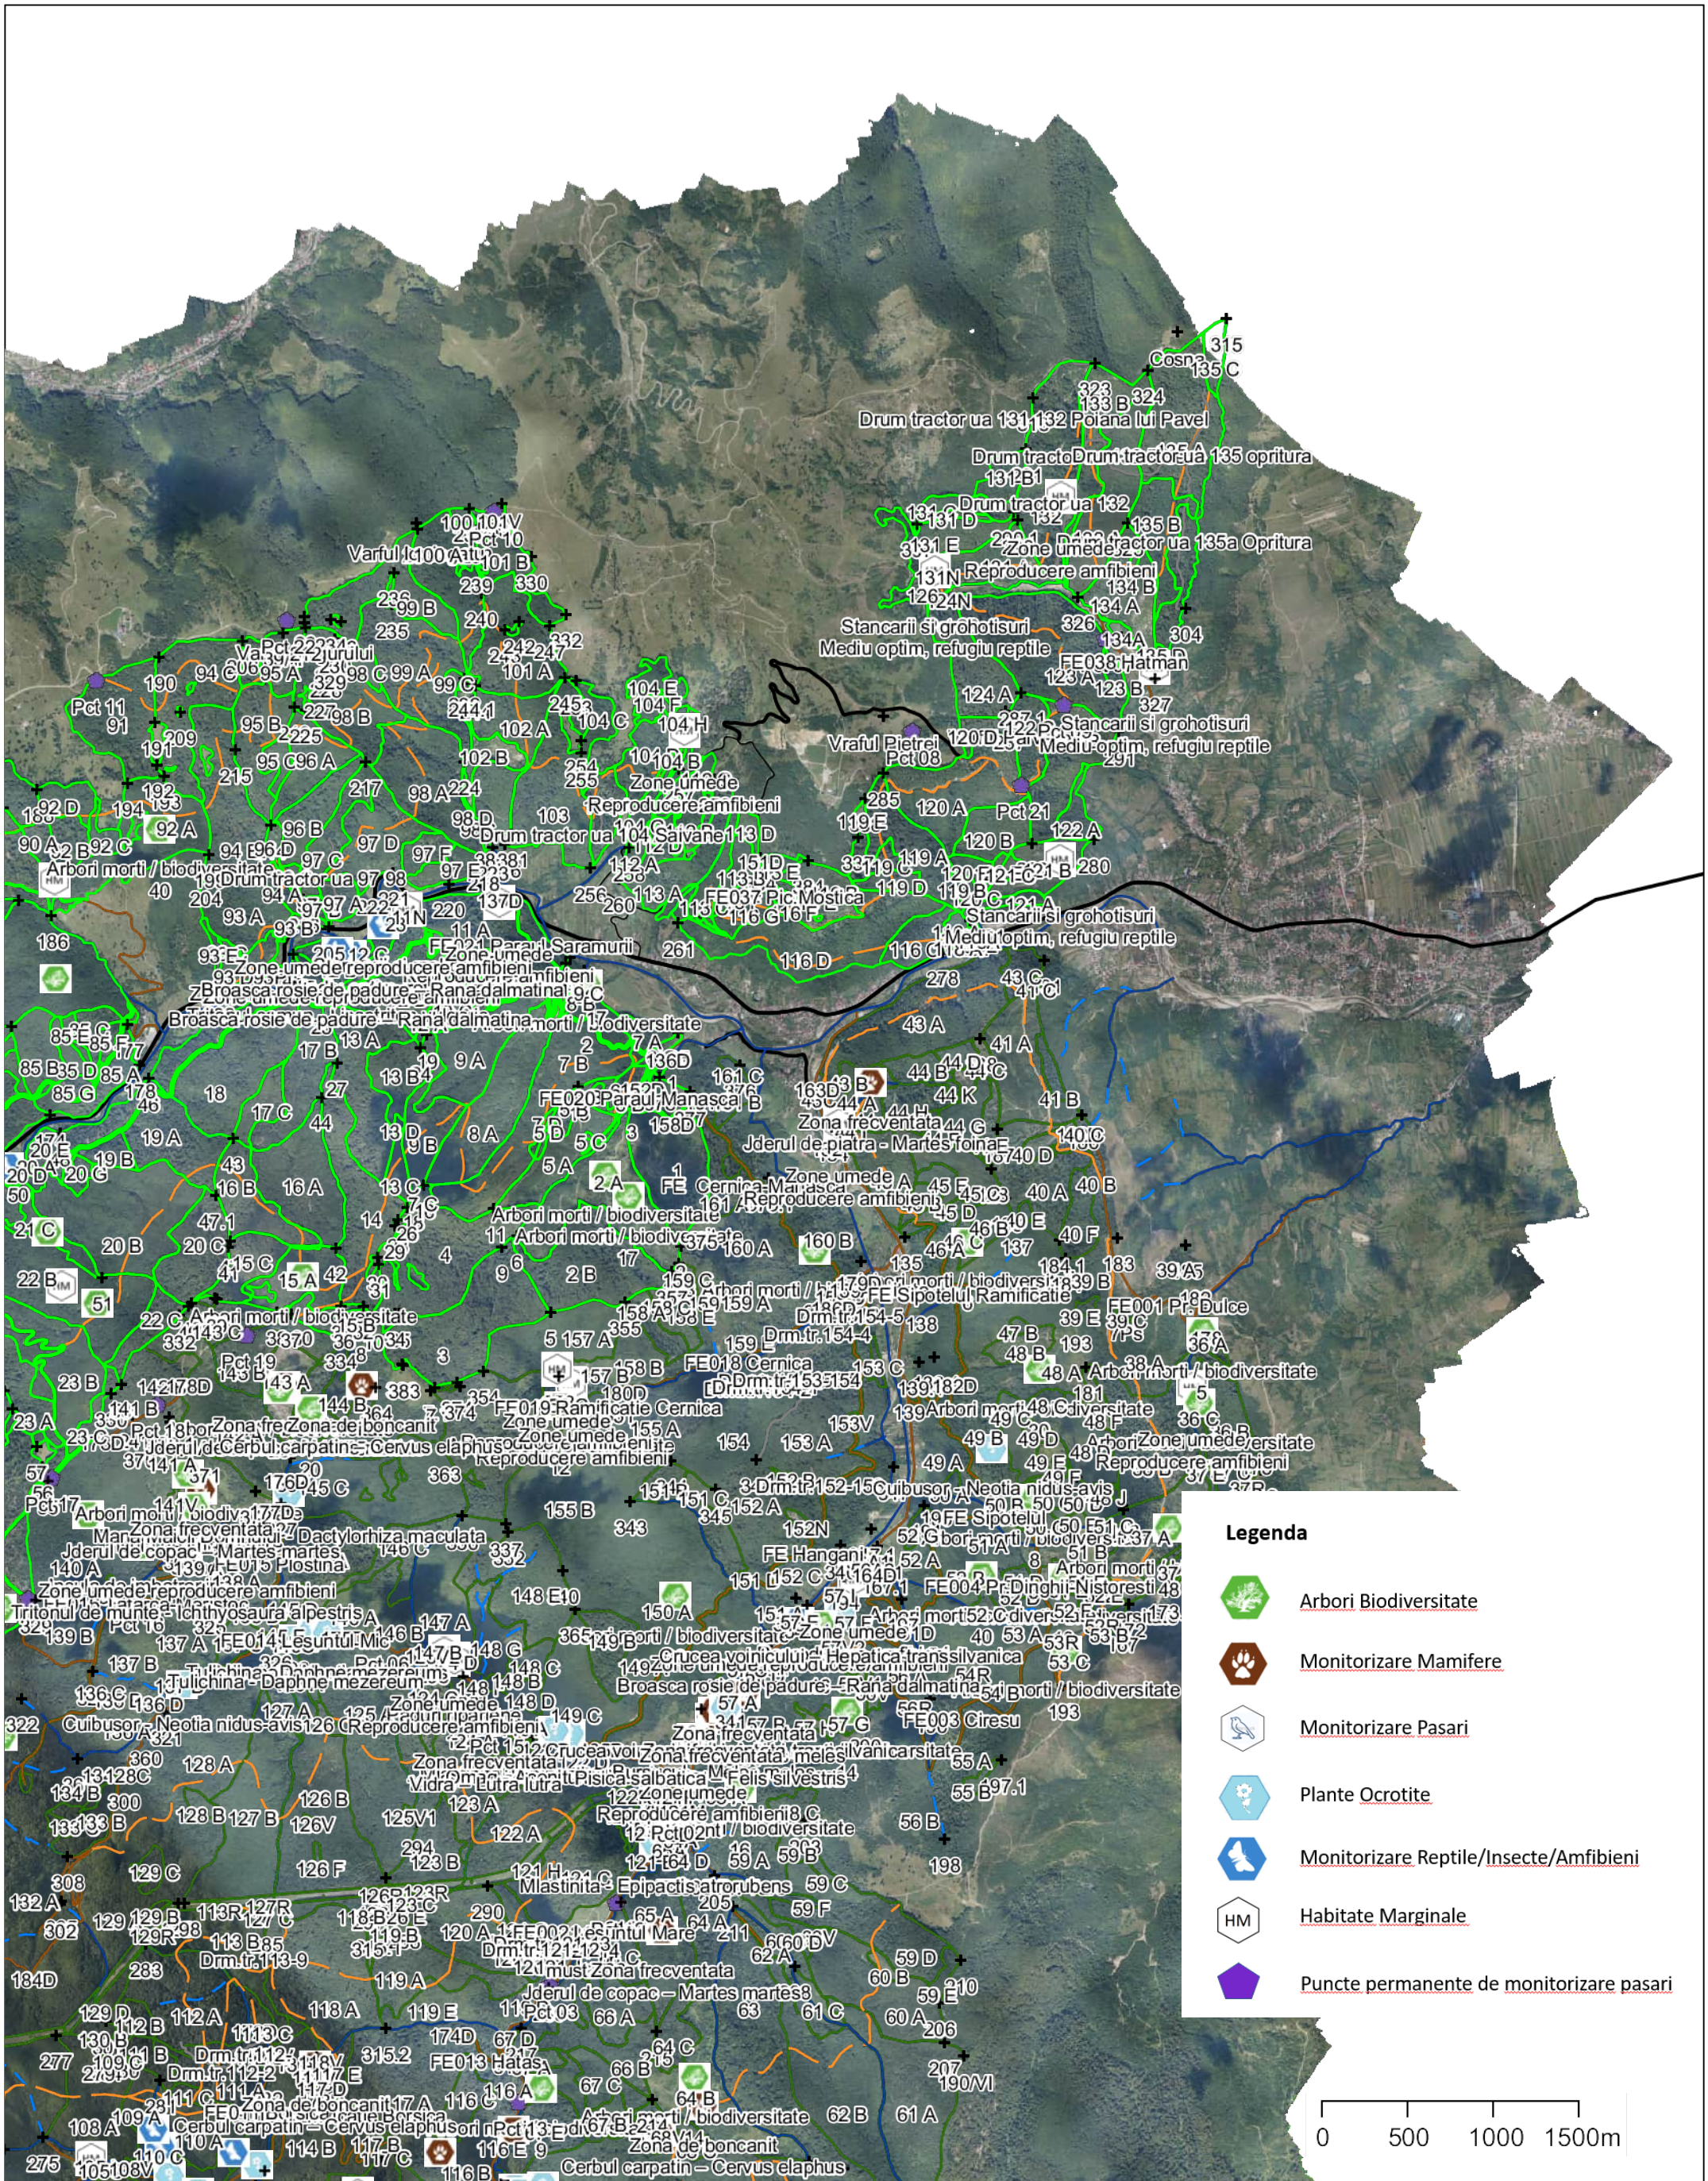

Legenda

-  Arbori Biodiversitate
-  Monitorizare Mamifere
-  Monitorizare Pasari
-  Plante Ocrotite
-  Monitorizare Reptile/Insecte/Amfibieni
-  Habitare Marginale
-  Puncte permanente de monitorizare pasari

**Legenda**

Arbori Biodiversitate

Monitorizare Mamifere

Monitorizare Pasari

Plante Ocrotite

Monitorizare Reptile/Insecte/Amfibieni

Habitat Marginale

Puncte permanente de monitorizare pasari

**Legenda**

-  Arbori Biodiversitate
-  Monitorizare Mamifere
-  Monitorizare Pasari
-  Plante Ocrotite
-  Monitorizare Reptile/Insecte/Amfibieni
-  Habitat Marginal
-  Puncte permanente de monitorizare pasari

Harta Elementelor de Biodiversitate

1:20000

UP IX Tornator (trup Bratei), Dambovita

Coordinate system EPSG:3301  
Central point (530334, 420188)

**Legenda**

-  Arbori Biodiversitate
-  Monitorizare Mamifere
-  Monitorizare Pasari
-  Plante Ocrotite
-  Monitorizare Reptile/Insecte/Amfibieni
-  Habitat Marginale
-  Puncte permanente de monitorizare pasari