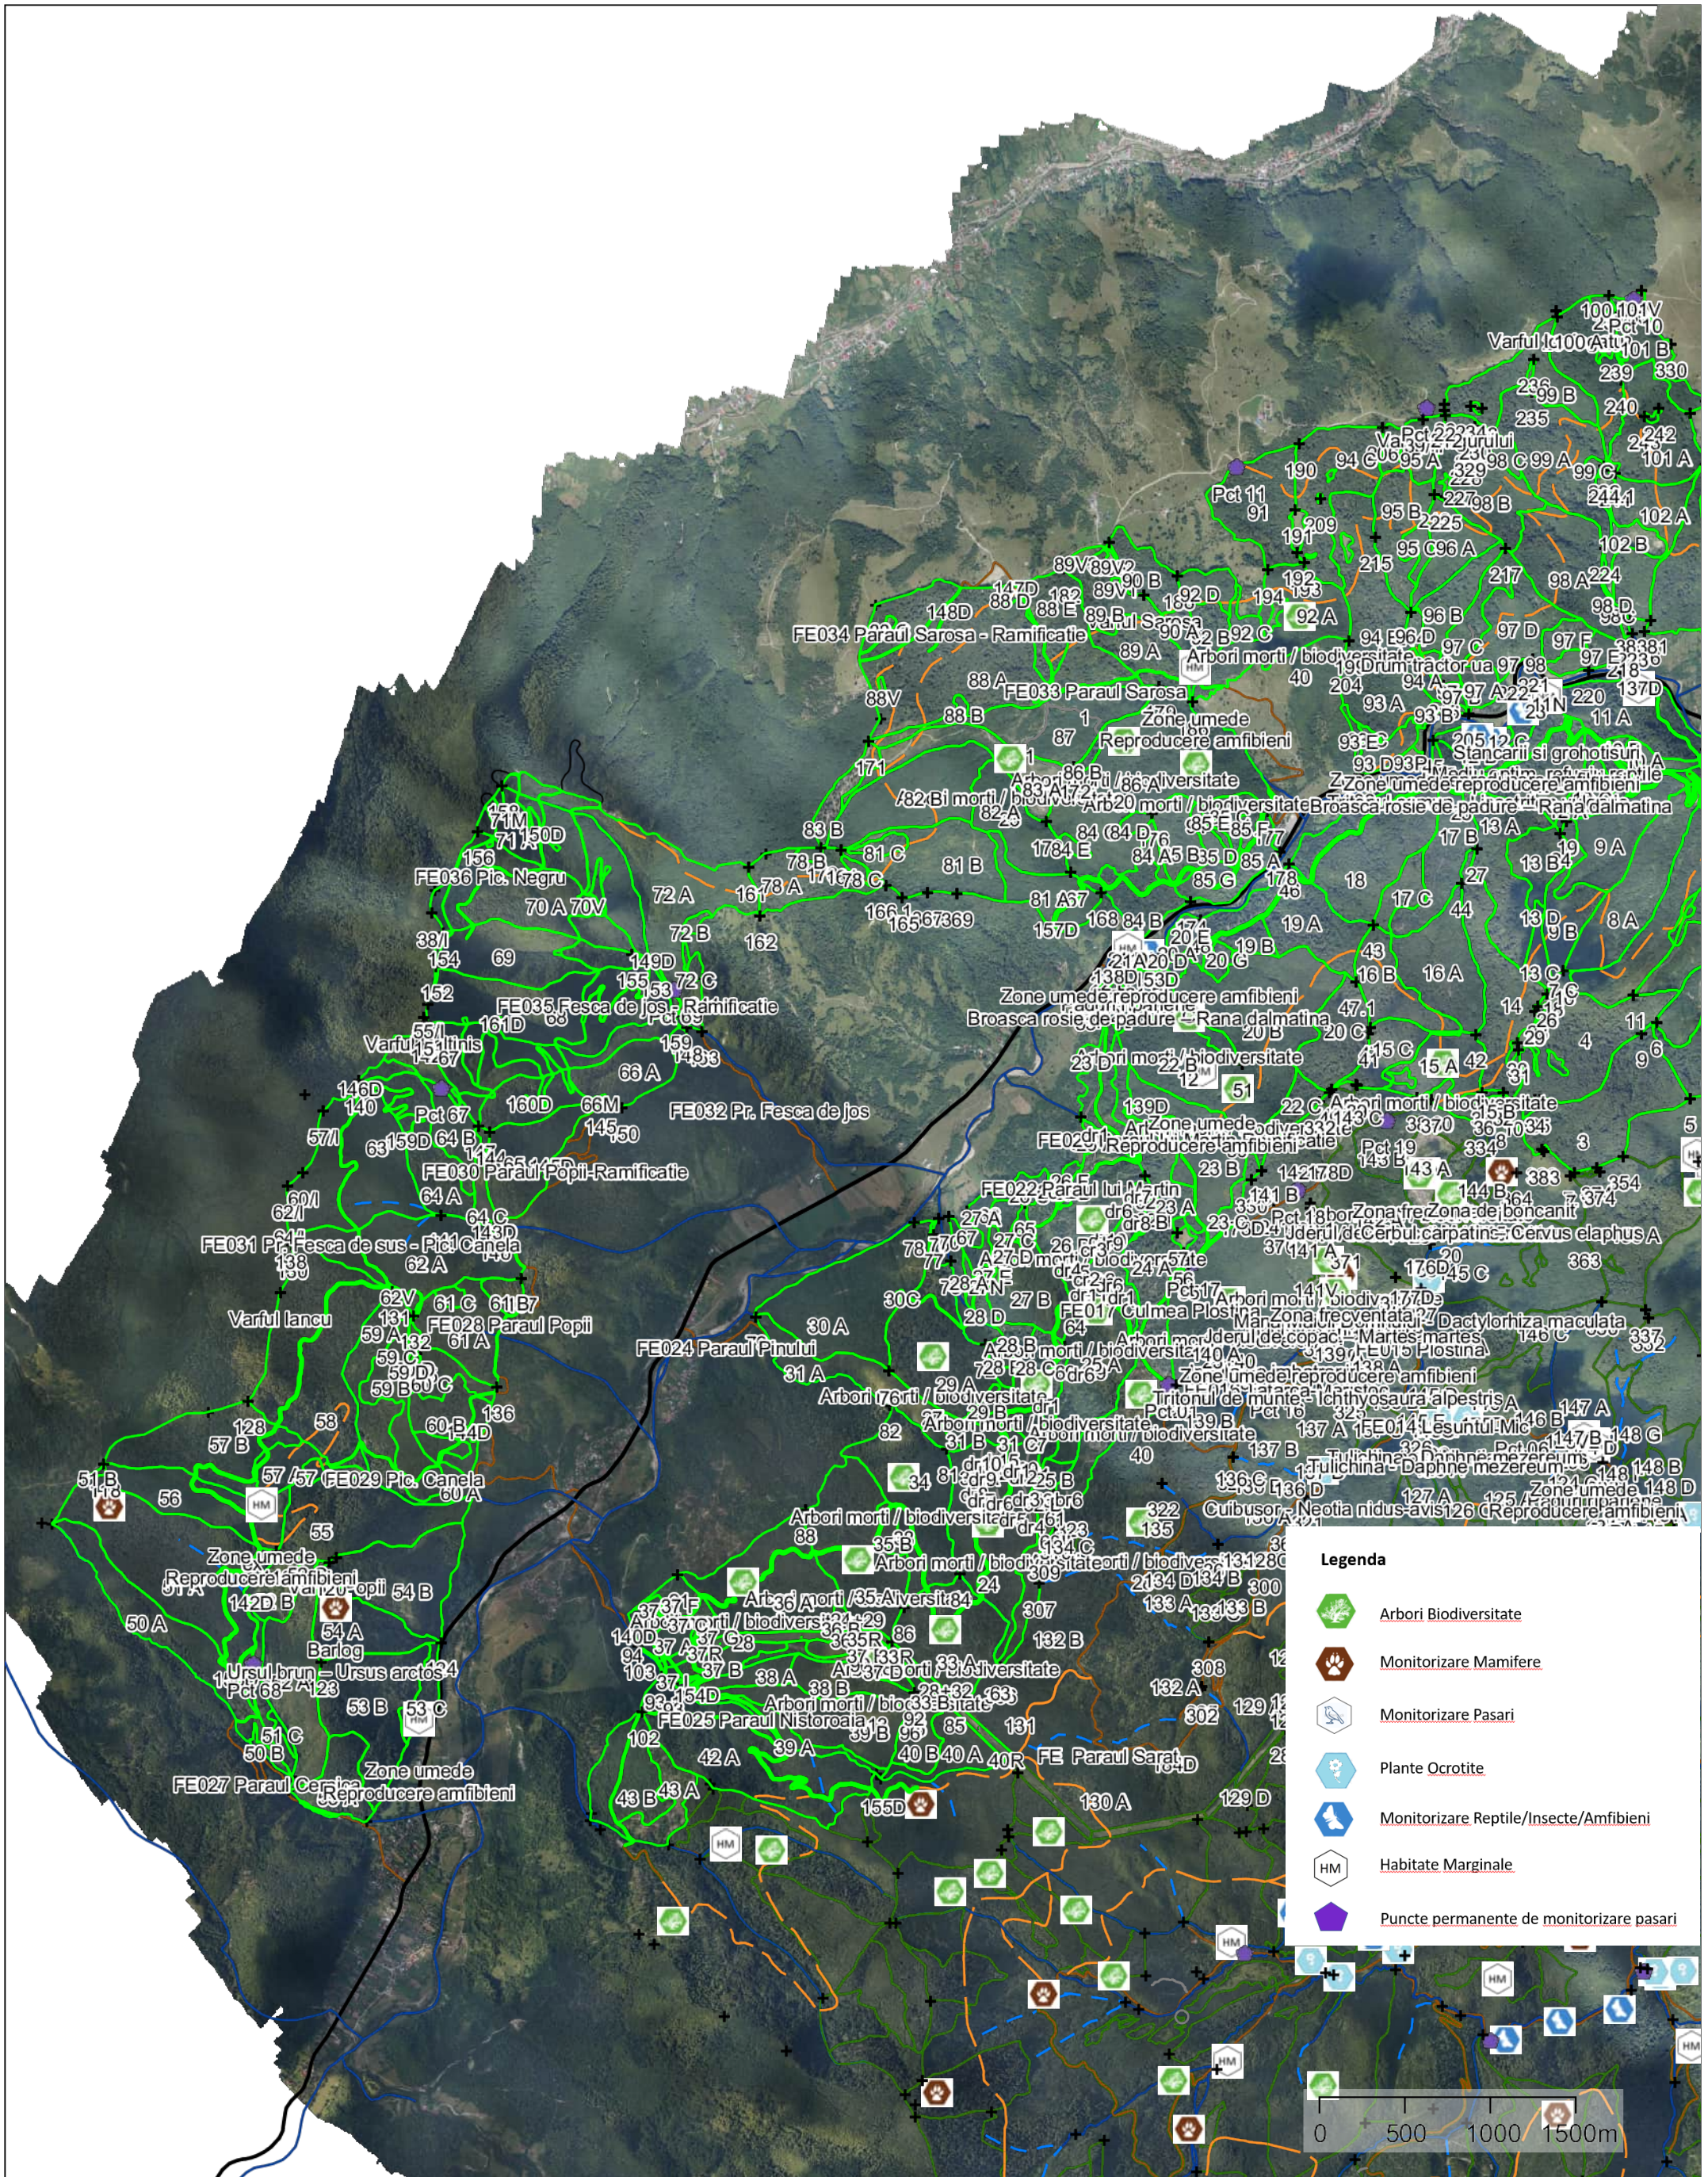

Legenda

-  Arbori Biodiversitate
-  Monitorizare Mamifere
-  Monitorizare Pasari
-  Plante Ocrotite
-  Monitorizare Reptile/Insecte/Amfibieni
-  Habitare Marginale
-  Puncte permanente de monitorizare pasari

**Legenda**

Arbori Biodiversitate

Monitorizare Mamifere

Monitorizare Pasari

Plante Ocrotite

Monitorizare Reptile/Insecte/Amfibieni

Habitat Marginale

Puncte permanente de monitorizare pasari

**Legenda**

-  Arbori Biodiversitate
-  Monitorizare Mamifere
-  Monitorizare Pasari
-  Plante Ocrotite
-  Monitorizare Reptile/Insecte/Amfibieni
-  Habitat Marginal
-  Puncte permanente de monitorizare pasari

Harta Elementelor de Biodiversitate

1:20000

UP IX Tornator (trup Bratei), Dambovita

Coordinate system EPSG:3301  
Central point (530334, 420188)

**Legenda**

-  Arbori Biodiversitate
-  Monitorizare Mamifere
-  Monitorizare Pasari
-  Plante Ocrotite
-  Monitorizare Reptile/Insecte/Amfibieni
-  Habitat Marginale
-  Puncte permanente de monitorizare pasari