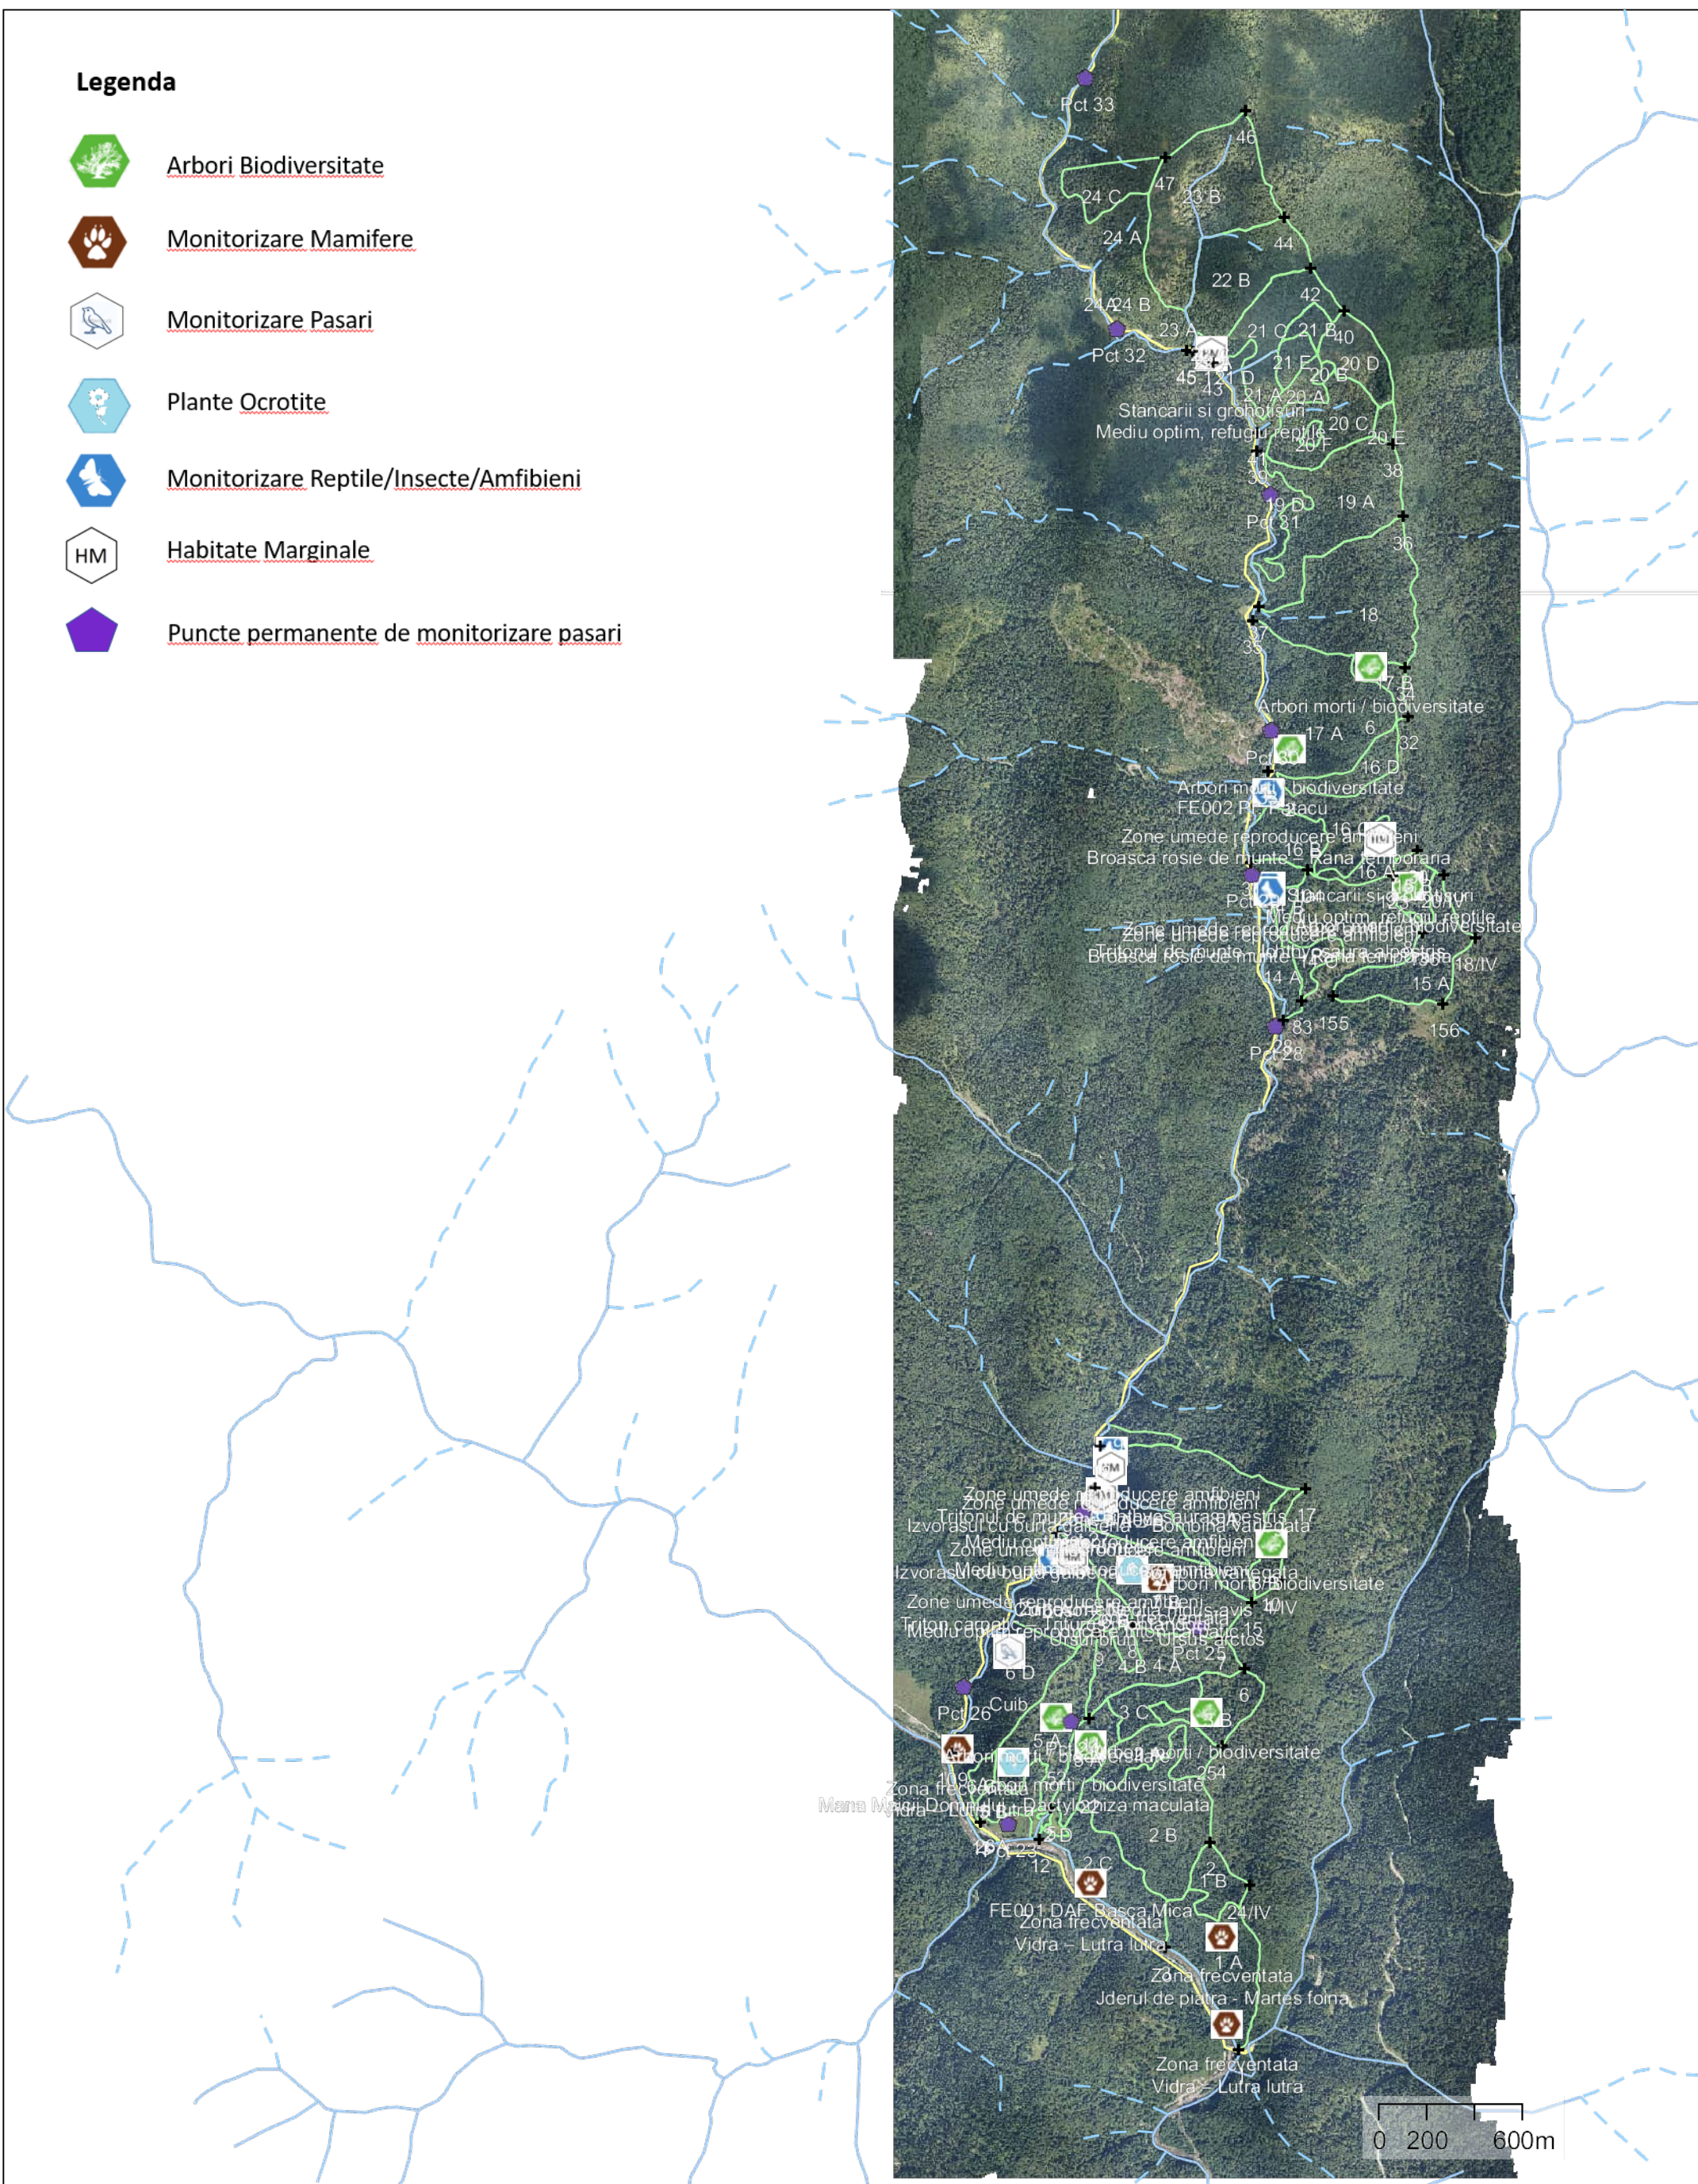

Legenda

-  Arbori Biodiversitate
-  Monitorizare Mamifere
-  Monitorizare Pasari
-  Plante Ocrotite
-  Monitorizare Reptile/Insecte/Amfibieni
-  Habitare Marginale
-  Puncte permanente de monitorizare pasari

**Legenda**

Arbori Biodiversitate

Monitorizare Mamifere

Monitorizare Pasari

Plante Ocrotite

Monitorizare Reptile/Insecte/Amfibieni

Habitat Marginale

Puncte permanente de monitorizare pasari

**Legenda**

-  Arbori Biodiversitate
-  Monitorizare Mamifere
-  Monitorizare Pasari
-  Plante Ocrotite
-  Monitorizare Reptile/Insecte/Amfibieni
-  Habitat Marginal
-  Puncte permanente de monitorizare pasari

Harta Elementelor de Biodiversitate

1:20000

UP IX Tornator (trup Bratei), Dambovita

Coordinate system EPSG:3301  
Central point (530334, 420188)

**Legenda**

-  Arbori Biodiversitate
-  Monitorizare Mamifere
-  Monitorizare Pasari
-  Plante Ocrotite
-  Monitorizare Reptile/Insecte/Amfibieni
-  Habitat Marginale
-  Puncte permanente de monitorizare pasari