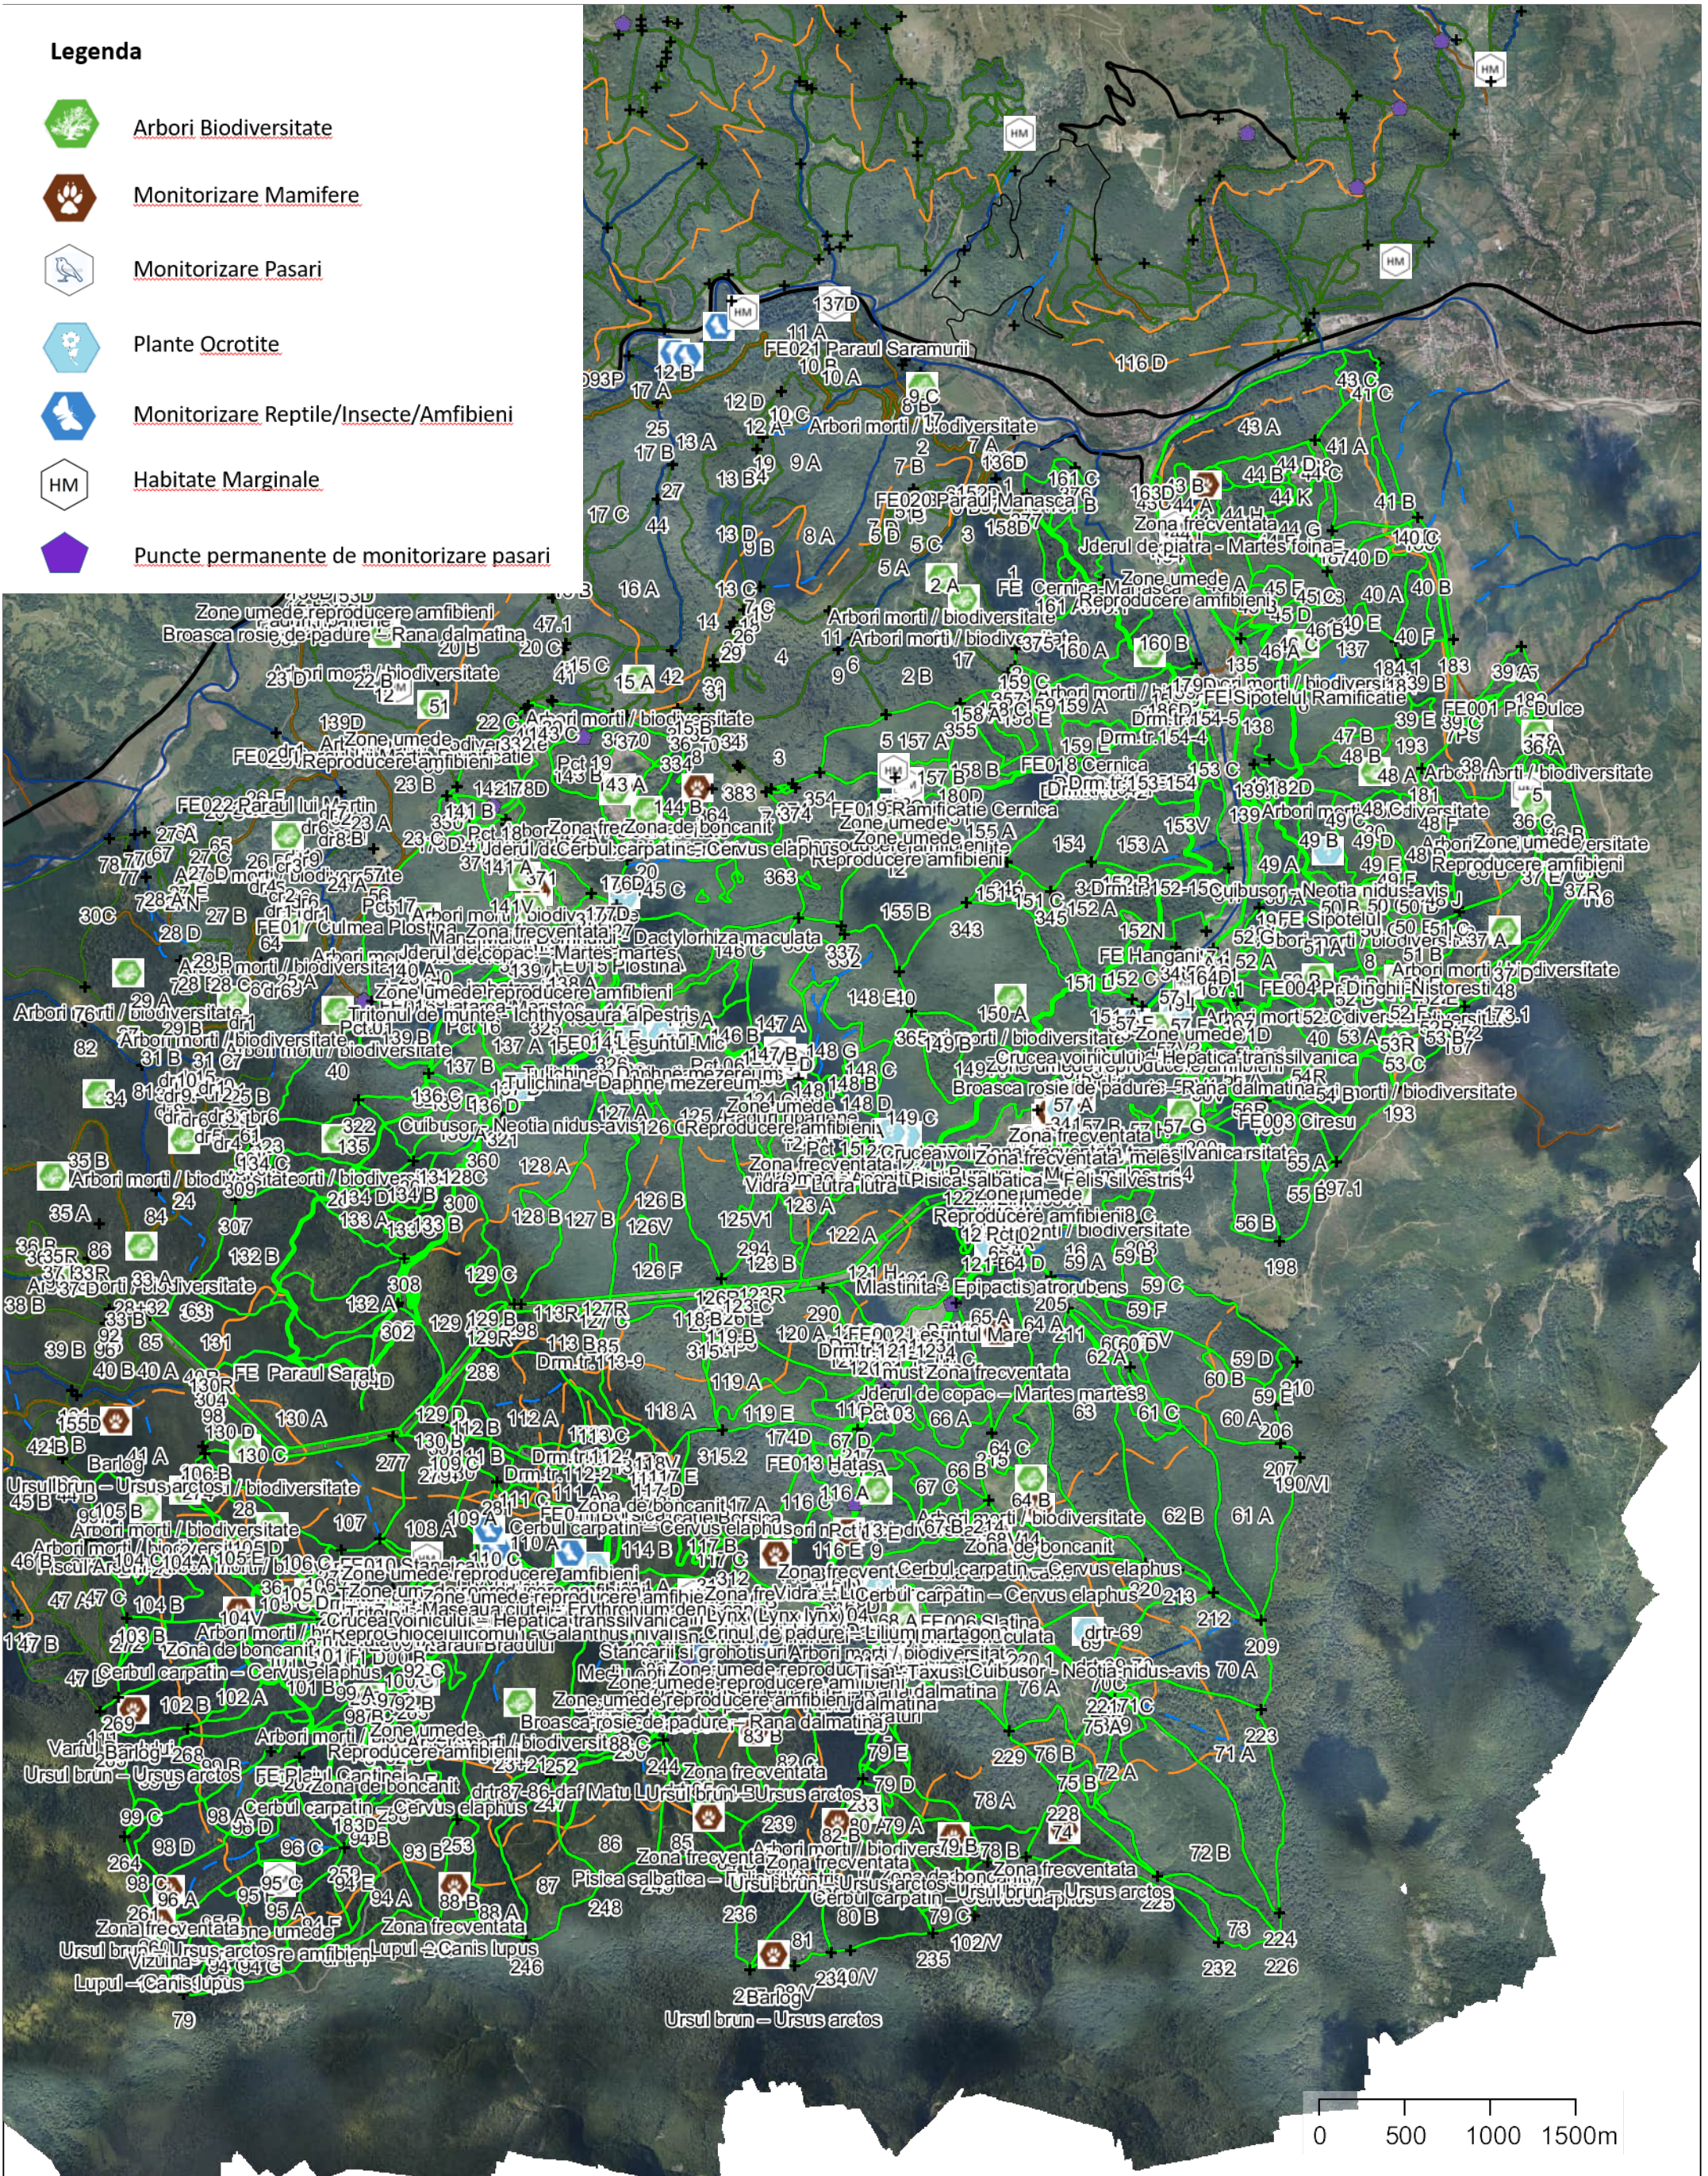

Legenda

-  Arbori Biodiversitate
-  Monitorizare Mamifere
-  Monitorizare Pasari
-  Plante Ocrotite
-  Monitorizare Reptile/Insecte/Amfibieni
-  Habitare Marginale
-  Puncte permanente de monitorizare pasari

**Legenda**

Arbori Biodiversitate

Monitorizare Mamifere

Monitorizare Pasari

Plante Ocrotite

Monitorizare Reptile/Insecte/Amfibieni

Habitat Marginale

Puncte permanente de monitorizare pasari

**Legenda**

-  Arbori Biodiversitate
-  Monitorizare Mamifere
-  Monitorizare Pasari
-  Plante Ocrotite
-  Monitorizare Reptile/Insecte/Amfibieni
-  Habitat Marginal
-  Puncte permanente de monitorizare pasari

Harta Elementelor de Biodiversitate

1:20000

UP IX Tornator (trup Bratei), Dambovita

Coordinate system EPSG:3301  
Central point (530334, 420188)

**Legenda**

-  Arbori Biodiversitate
-  Monitorizare Mamifere
-  Monitorizare Pasari
-  Plante Ocrotite
-  Monitorizare Reptile/Insecte/Amfibieni
-  Habitat Marginale
-  Puncte permanente de monitorizare pasari