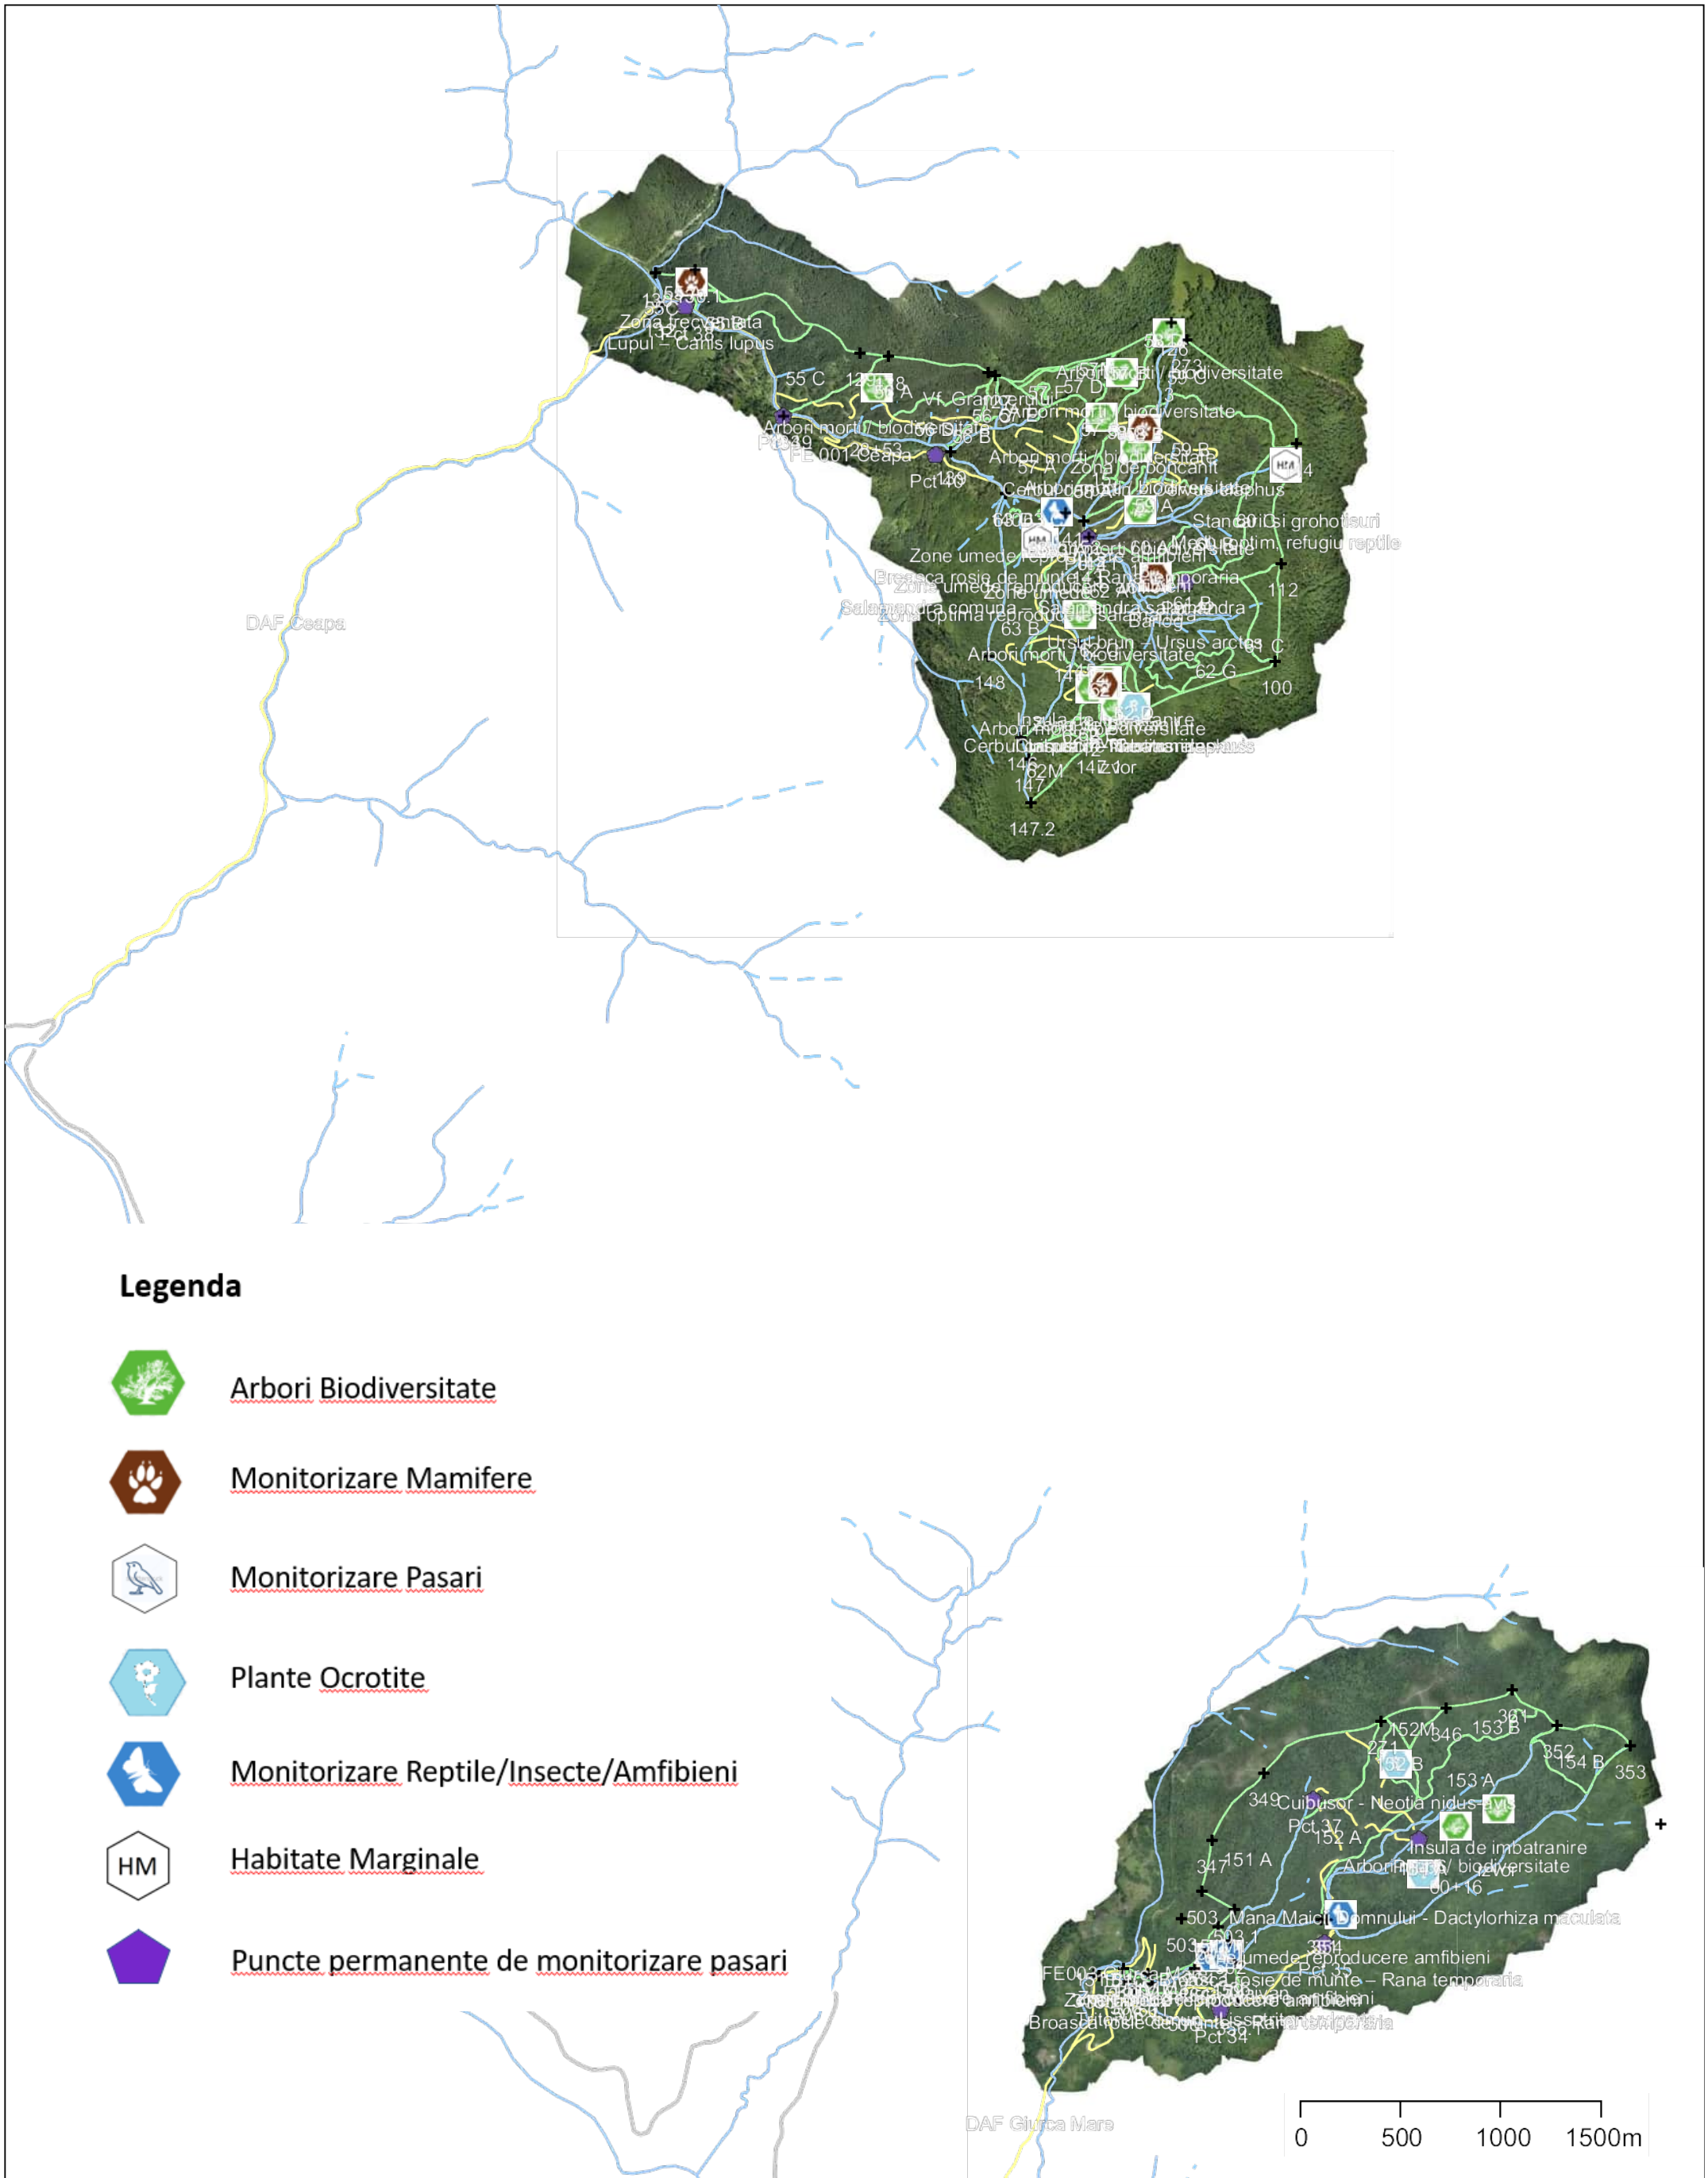

Legenda

-  Arbori Biodiversitate
-  Monitorizare Mamifere
-  Monitorizare Pasari
-  Plante Ocrotite
-  Monitorizare Reptile/Insecte/Amfibieni
-  Habitare Marginale
-  Puncte permanente de monitorizare pasari

**Legenda**

Arbori Biodiversitate

Monitorizare Mamifere

Monitorizare Pasari

Plante Ocrotite

Monitorizare Reptile/Insecte/Amfibieni

Habitat Marginale

Puncte permanente de monitorizare pasari

**Legenda**

-  Arbori Biodiversitate
-  Monitorizare Mamifere
-  Monitorizare Pasari
-  Plante Ocrotite
-  Monitorizare Reptile/Insecte/Amfibieni
-  Habitat Marginal
-  Puncte permanente de monitorizare pasari

Harta Elementelor de Biodiversitate

1:20000

UP IX Tornator (trup Bratei), Dambovita

Coordinate system EPSG:3301  
Central point (530334, 420188)

**Legenda**

-  Arbori Biodiversitate
-  Monitorizare Mamifere
-  Monitorizare Pasari
-  Plante Ocrotite
-  Monitorizare Reptile/Insecte/Amfibieni
-  Habitat Marginale
-  Puncte permanente de monitorizare pasari