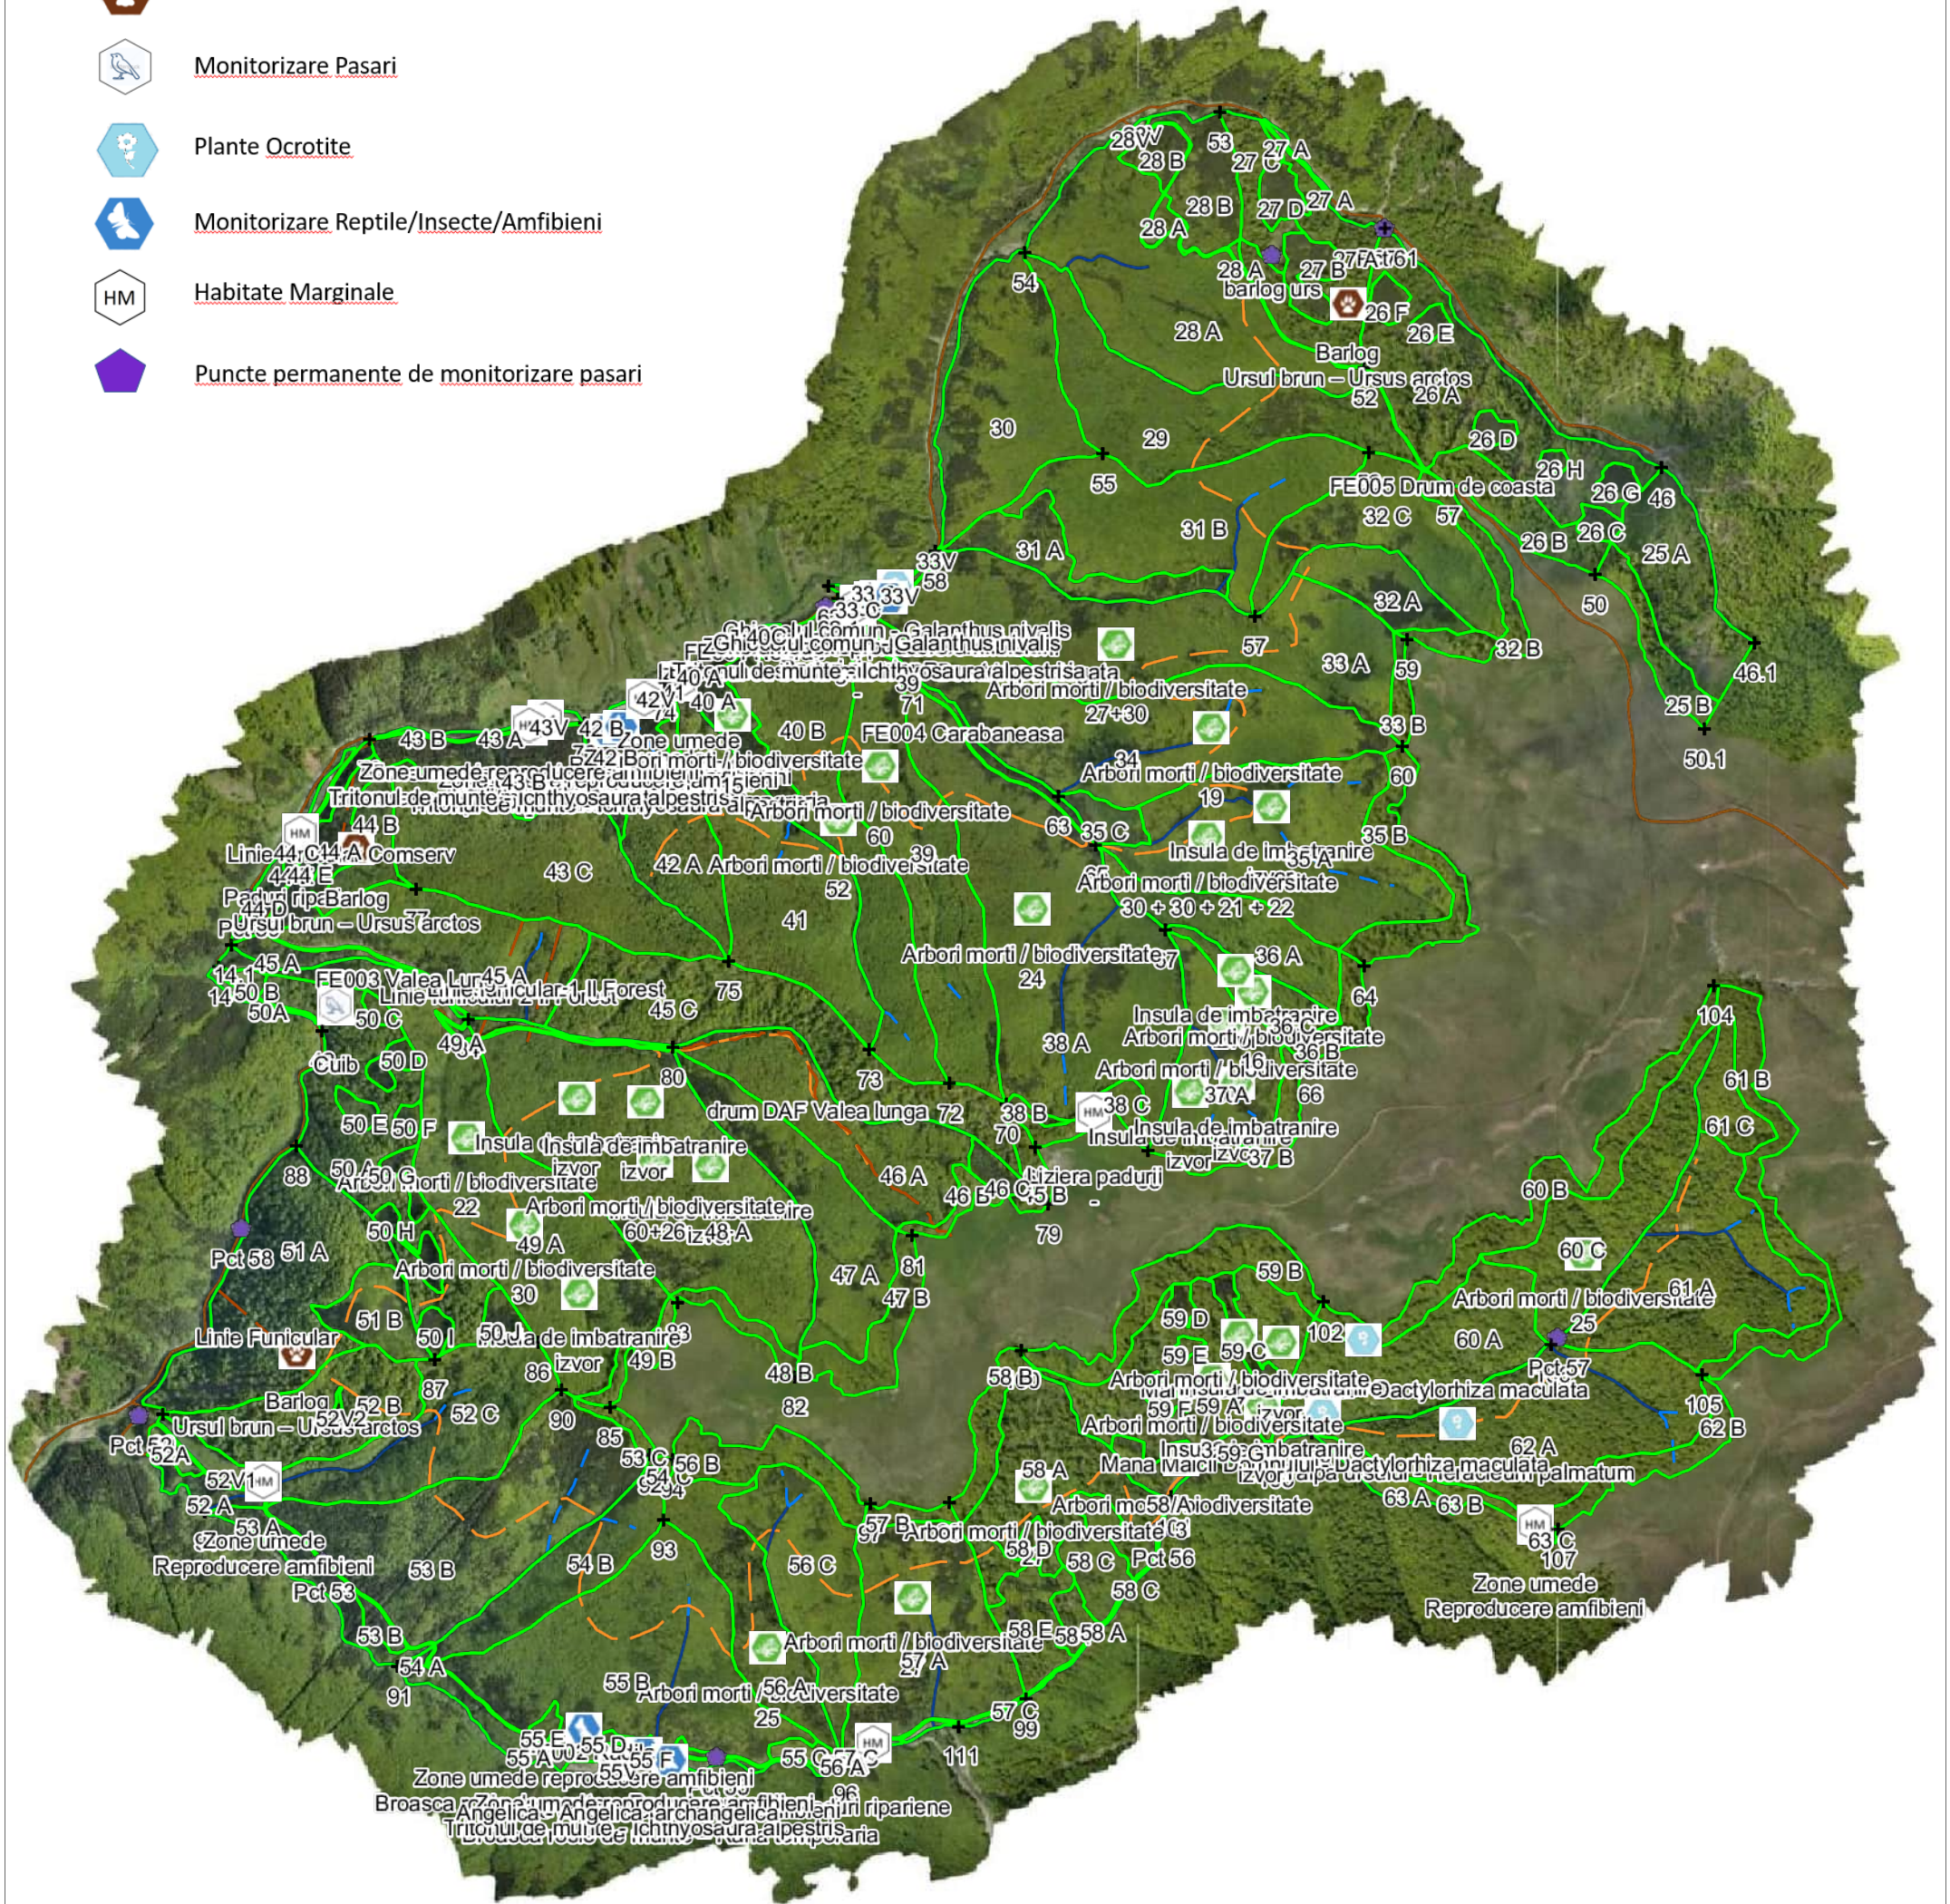

Legenda

-  Arbori Biodiversitate
-  Monitorizare Mamifere
-  Monitorizare Pasari
-  Plante Ocrotite
-  Monitorizare Reptile/Insecte/Amfibieni
-  Habitare Marginale
-  Puncte permanente de monitorizare pasari

**Legenda**

-  Arbori Biodiversitate
-  Monitorizare Mamifere
-  Monitorizare Pasari
-  Plante Ocrotite
-  Monitorizare Reptile/Insecte/Amfibieni
-  Habitat Marginal
-  Puncte permanente de monitorizare pasari

Legenda

-  Arbori Biodiversitate
-  Monitorizare Mamifere
-  Monitorizare Pasari
-  Plante Ocrotite
-  Monitorizare Reptile/Insecte/Amfibieni
-  Habitat Marginal
-  Puncte permanente de monitorizare pasari

Harta Elementelor de Biodiversitate

1:20000

UP IX Tornator (trup Bratei), Dambovita

Coordinate system EPSG:3301  
Central point (530334, 420188)

**Legenda**

-  Arbori Biodiversitate
-  Monitorizare Mamifere
-  Monitorizare Pasari
-  Plante Ocrotite
-  Monitorizare Reptile/Insecte/Amfibieni
-  Habitat Marginale
-  Puncte permanente de monitorizare pasari