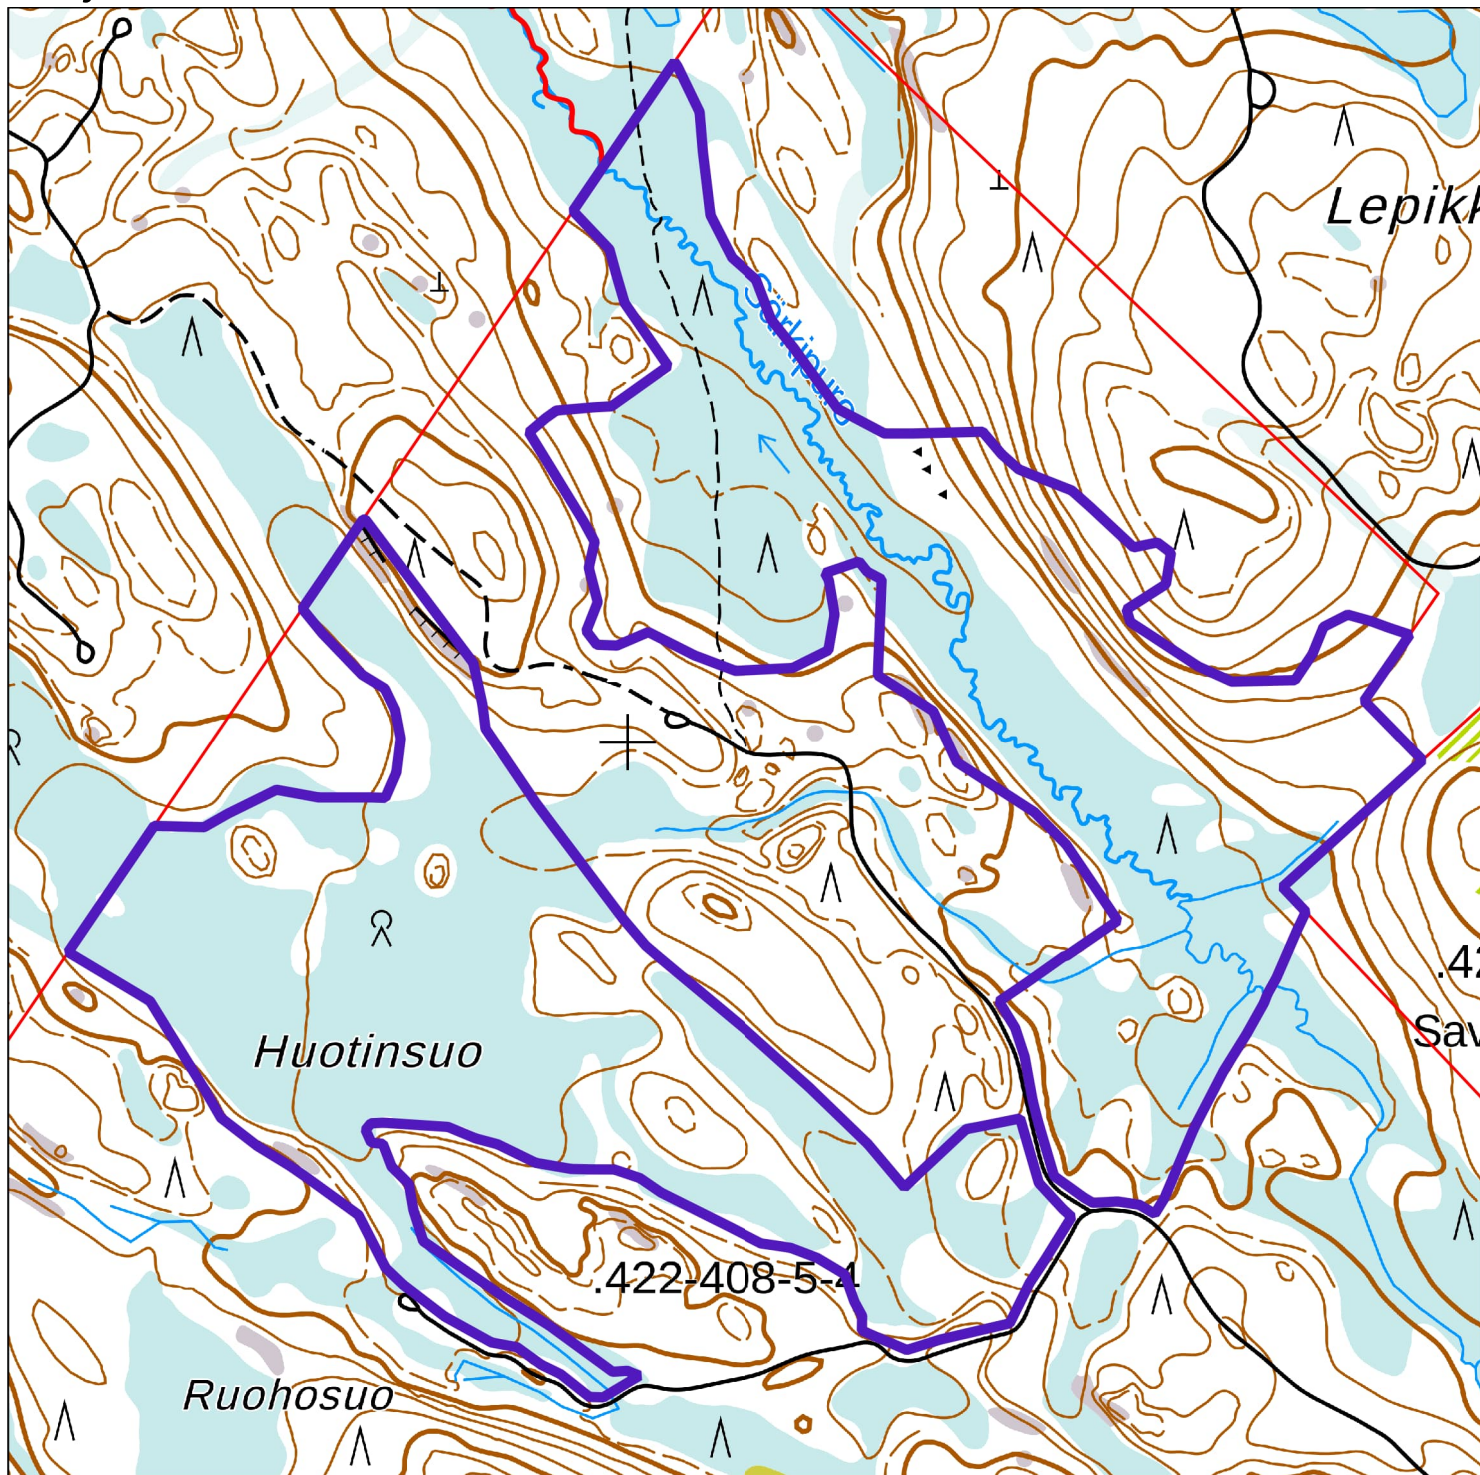

# Suoja-Savikkolan suoilotulitus 2024 YSA268376

1:8 000

Lähde: Maanmittauslaitos

422-408-5-4  
66,6 ha

Tämä kartta liittyy Pohjois-Karjalan elinkeino-,  
liikenne- ja ympäristökeskuksen 8.11.2024  
tekemään päätökseen POKELY/1249/2024